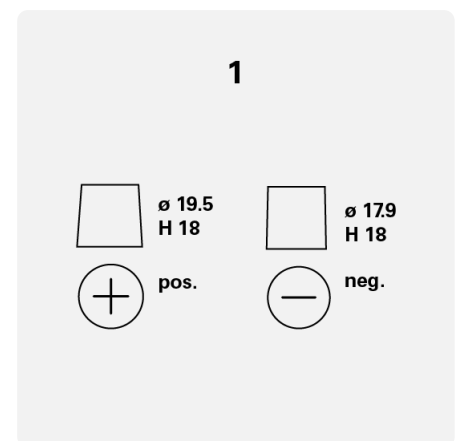

TECHNISCHE INFORMATION

Batterie-Kapazität:	88 Ah	CCA:	740 A
Spannung:	12 V	Dimensionen (L/W/H):	353/175/175
Gehäusegröße:	T8/LB5	Kurzbezeichnung:	F5
UK-Code:	024	ETN:	588403074
Gewicht gug (kg):	20,25 kg	Halt der Basis:	B13
Polanordnung:	0	Poltyp:	1

ZEICHNUNGEN

Halt der Basis

Polanordnung

Poltyp