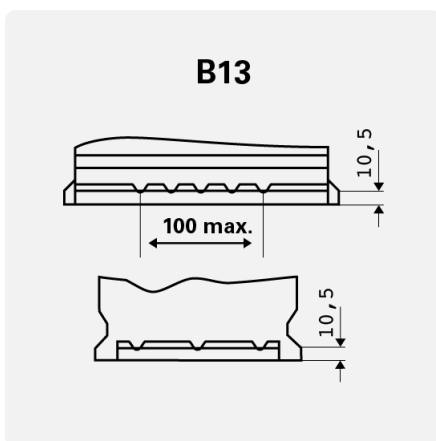

DYNAMIC SLI

588403074K262

TECHNISCHE INFORMATION

Batterie-Kapazität:	88 Ah	CCA:	740 A
Spannung:	12 V	Dimensionen (L/W/H):	353/175/175
Gehäusegröße:	T8/LB5	Kurzbezeichnung:	F5
UK-Code:	024	ETN:	588403074
Gewicht gug (kg):	20,25 kg	Halt der Basis:	B13
Polanordnung:	0	Poltyp:	1

ZEICHNUNGEN

Halt der Basis