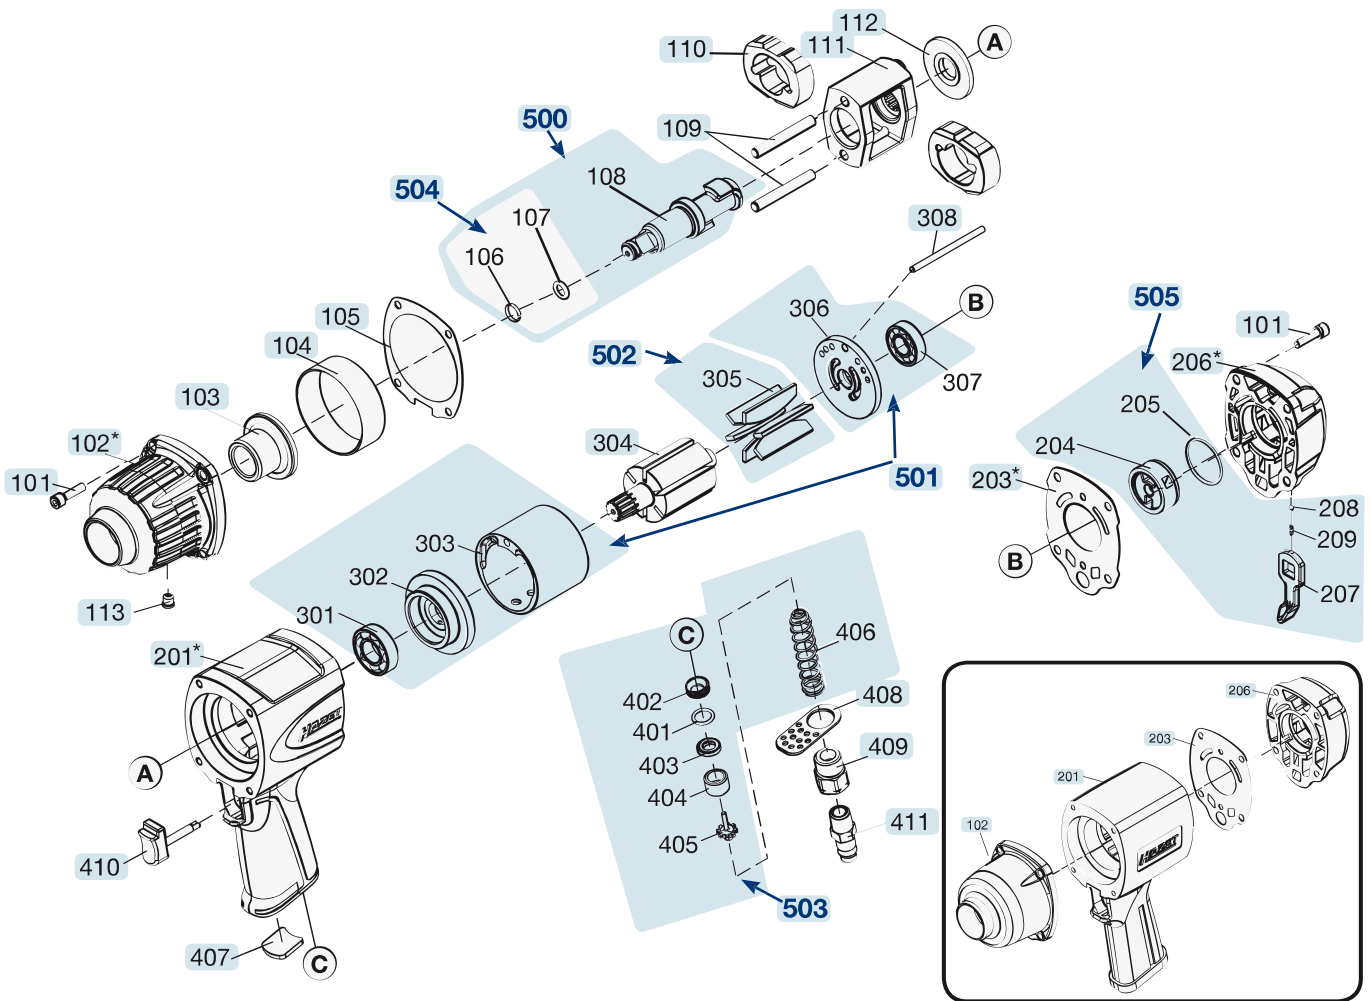

Ersatzteile 9012-1 SPC

Spare parts · Pièces de rechange

Pos	HAZET No.	Bezeichnung	Designation	Désignation	
101	9012-1 SPC-03/8	Gehäuseschraube · Satz à 8 Stück	Housing screws · set of 8	Vis de boîtier · jeu de 8 pièces	8
102	9012-1 SPC-05	Schlagwerk-Gehäuse	Striking mechanism housing	Boîtier de mécanisme de frappe	1
102	9012-1 SPC-05 N	Schlagwerk-Gehäuse · Bj. 2013 →	Striking mechanism housing · model year 2013 →	Boîtier de mécanisme de frappe · Années 2013 →	1
103	9012-1 SPC-08	Schlagwerk-Gehäusebuchse	Striking mechanism housing socket	Douille pour boîtier de mécanisme de frappe	1
105	9012-1 SPC-07/5	Schlagwerk-Gehäusedichtung · Satz à 5 Stück	Striking mechanism housing seals · set of 5	Joints de boîtier de mécanisme de frappe · jeu de 5 pièces	1
109	9012-1 SPC-09/2	Stift · Satz à 2 Stück	Pins · set of 2	Goupilles · jeu de 2 pièces	1
110	9012-1 SPC-010/2	Schlagwerk · Satz à 2 Stück	Striking mechanisms · set of 2	Mécanismes de frappe · jeu de 2 pièces	2
111	9012-1 SPC-011	Schlagwerk-Korb	Striking mechanism frame	Cage de mécanisme de frappe	1