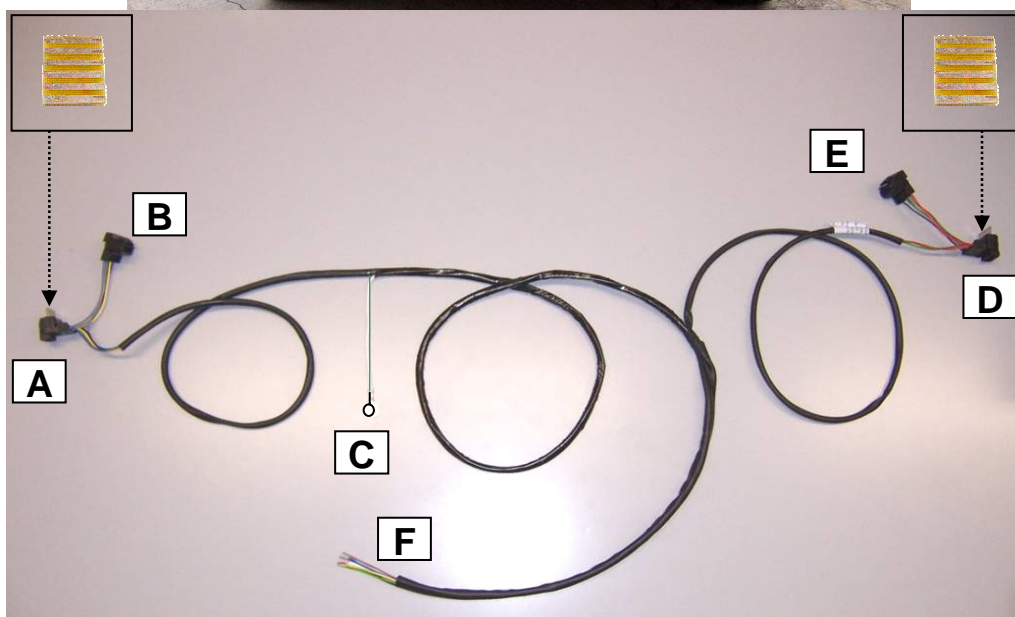

Notice de pose du faisceau électrique pour
crochet d'attelage avec prise 7 voies type 12N

Version : 5 DOORS

Année : 06/2003 →

RENAULT SCENIC II

Réf : 165044

0 H 30

Einbauanleitung elektrosatz Anhängervorrichtung mit 12N Steckdose
Fitting instructions electric wiringkit towbar with 12N socket
Montage-handleiding elektrokabelset voor trekhaakmet 12N contactos

7

8

17

	1/L	2/54g	3/31	4/R	5/58R	6/54	7/58L	<i>8/58B</i>
	 21+5 W	 21W		 21+5 W	 40 W	 63 W	 40 W	
F	Jaune	Bleu	Vert/jaune	Vert	Marron	Rouge	Noir	Gris
D	Gelb	Blau	Grün/gelb	Grün	Braun	Rot	Schwarz	Grau
GB	Yellow	Blue	Green/yellow	Green	Brown	Red	Black	Grey
NL	Geel	Blauw	Groen/geel	Groen	Bruin	Rood	Zwart	Grijs
P	Amarelo	Azul	Verde/amarelo	Verde	Castanho	Vermelho	Preto	Cinzeno
I	Giallo	Blu	Verde/giallo	Verde	Marrone	Rosso	Nero	Grigio
E	Amarillo	Azul	Verde/amarillo	Verde	Marron	Rojo	Negro	Gris