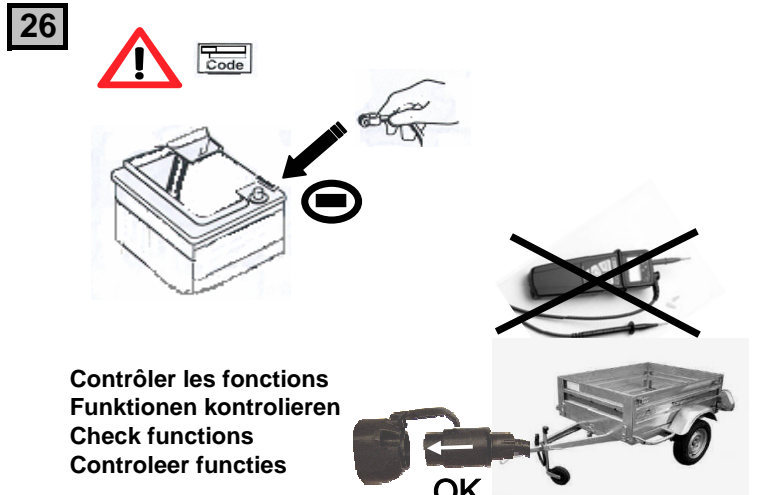

Notice de pose du faisceau électrique pour
crochet d'attelage avec prise 7 voies type 12N

Version : 5 DOORS

Année : 06/2003 →

RENAULT SCENIC II

Réf : 165044

0 H 30

Einbauanleitung elektrosatz Anhängervorrichtung mit 12N Steckdose
Fitting instructions electric wiringkit towbar with 12N socket
Montage-handleiding elektrokabelset voor trekhaakmet 12N contactos

18

19

20

21

22

Lors du branchement de la remorque, désactiver le système "RADAR DE REcul" au tableau de bord
When you connect the trailer, do remove the function "PARK ASSIST" on the dashboard