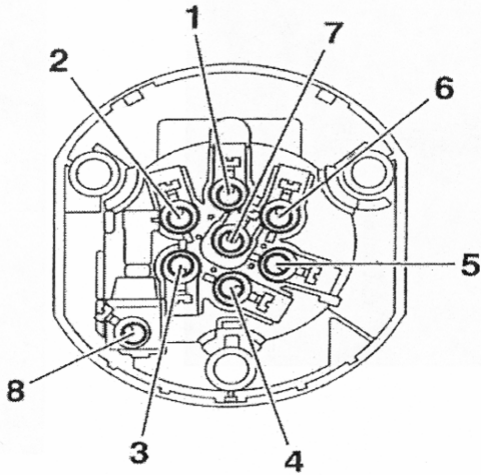

Notice de pose du faisceau électrique pour
crochet d'attelage avec prise 7 voies type 12N

Version : 5 DOORS

Année : 06/2003 →

RENAULT SCENIC II

Réf : 165044

0 H 30

Einbauanleitung elektrosatz Anhängervorrichtung mit 12N Steckdose
Fitting instructions electric wiringkit towbar with 12N socket
Montage-handleiding elektrokabelset voor trekhaakmet 12N contactos

7

8

17

	1/L	2/54g	3/31	4/R	5/58R	6/54	7/58L	<i>8/58B</i>
	 21+5 W	 21W		 21+5 W	 40 W	 63 W	 40 W	
F	Jaune	Bleu	Vert/jaune	Vert	Marron	Rouge	Noir	Gris
D	Gelb	Blau	Grün/gelb	Grün	Braun	Rot	Schwarz	Grau
GB	Yellow	Blue	Green/yellow	Green	Brown	Red	Black	Grey
NL	Geel	Blauw	Groen/geel	Groen	Bruin	Rood	Zwart	Grijs
P	Amarelo	Azul	Verde/amarelo	Verde	Castanho	Vermelho	Preto	Cinzeno
I	Giallo	Blu	Verde/giallo	Verde	Marrone	Rosso	Nero	Grigio
E	Amarillo	Azul	Verde/amarillo	Verde	Marron	Rojo	Negro	Gris

18

19

20

21

22

Lors du branchement de la remorque, désactiver le système "RADAR DE REcul" au tableau de bord
When you connect the trailer, do remove the function "PARK ASSIST" on the dashboard