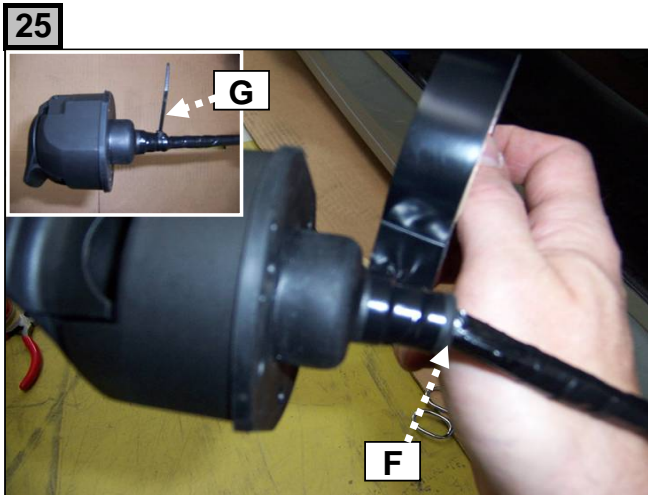

Notice de pose du faisceau électrique pour
crochet d'attelage avec prise 7 voies type 12N

Version : 5 DOORS

Année : 06/2003 →

RENAULT SCENIC II

Réf : 165044

0 H 30

Einbauanleitung elektrosatz Anhängervorrichtung mit 12N Steckdose
Fitting instructions electric wiringkit towbar with 12N socket
Montage-handleiding elektrokabelset voor trekhaakmet 12N contactos

18

19

20

21

22

Lors du branchement de la remorque, désactiver le système "RADAR DE REcul" au tableau de bord
When you connect the trailer, do remove the function "PARK ASSIST" on the dashboard