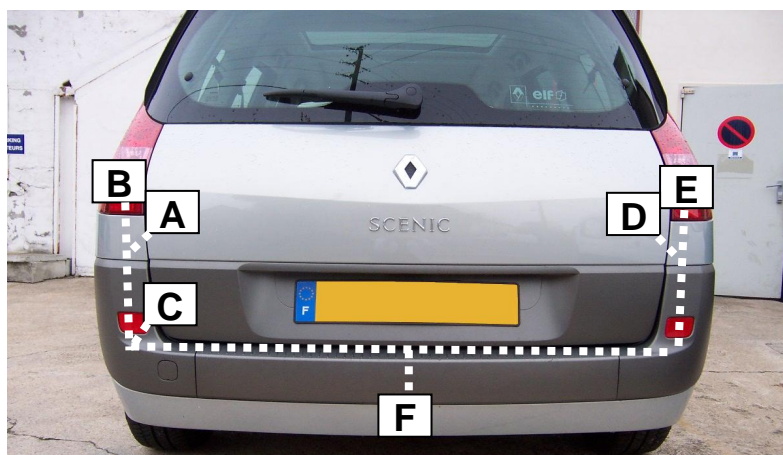

Notice de pose du faisceau électrique pour
crochet d'attelage avec prise 7 voies type 12N

Version : 5 DOORS

Année : 06/2003 →

RENAULT SCENIC II

Réf : 165044

0 H 30

Einbauanleitung elektrosatz Anhängervorrichtung mit 12N Steckdose
Fitting instructions electric wiringkit towbar with 12N socket
Montage-handleiding elektrokabelset voor trekhaakmet 12N contactos

7

8

17

	1/L	2/54g	3/31	4/R	5/58R	6/54	7/58L	<i>8/58B</i>
	 21+5 W	 21W		 21+5 W	 40 W	 63 W	 40 W	
F	Jaune	Bleu	Vert/jaune	Vert	Marron	Rouge	Noir	Gris
D	Gelb	Blau	Grün/gelb	Grün	Braun	Rot	Schwarz	Grau
GB	Yellow	Blue	Green/yellow	Green	Brown	Red	Black	Grey
NL	Geel	Blauw	Groen/geel	Groen	Bruin	Rood	Zwart	Grijs
P	Amarelo	Azul	Verde/amarelo	Verde	Castanho	Vermelho	Preto	Cinzeno
I	Giallo	Blu	Verde/giallo	Verde	Marrone	Rosso	Nero	Grigio
E	Amarillo	Azul	Verde/amarillo	Verde	Marron	Rojo	Negro	Gris