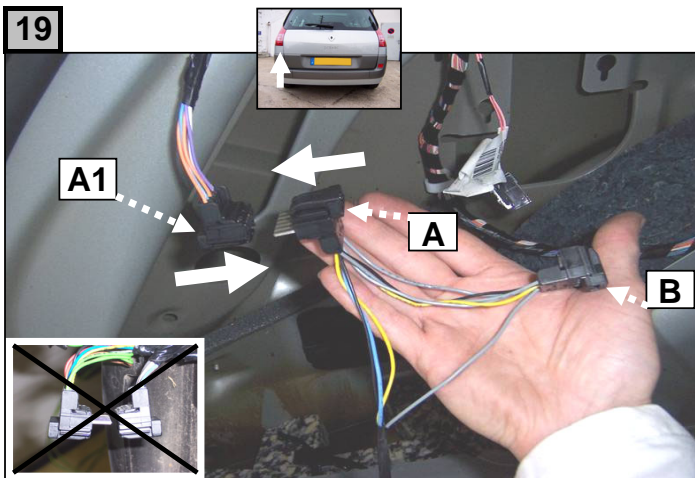

7

8

17

	1/L	2/54g	3/31	4/R	5/58R	6/54	7/58L	<i>8/58B</i>
	 21+5 W	 21W		 21+5 W	 40 W	 63 W	 40 W	
F	Jaune	Bleu	Vert/jaune	Vert	Marron	Rouge	Noir	Gris
D	Gelb	Blau	Grün/gelb	Grün	Braun	Rot	Schwarz	Grau
GB	Yellow	Blue	Green/yellow	Green	Brown	Red	Black	Grey
NL	Geel	Blauw	Groen/geel	Groen	Bruin	Rood	Zwart	Grijs
P	Amarelo	Azul	Verde/amarelo	Verde	Castanho	Vermelho	Preto	Cinzeno
I	Giallo	Blu	Verde/giallo	Verde	Marrone	Rosso	Nero	Grigio
E	Amarillo	Azul	Verde/amarillo	Verde	Marron	Rojo	Negro	Gris

18

19

20

21

22

Lors du branchement de la remorque, désactiver le système "RADAR DE REcul" au tableau de bord
When you connect the trailer, do remove the function "PARK ASSIST" on the dashboard