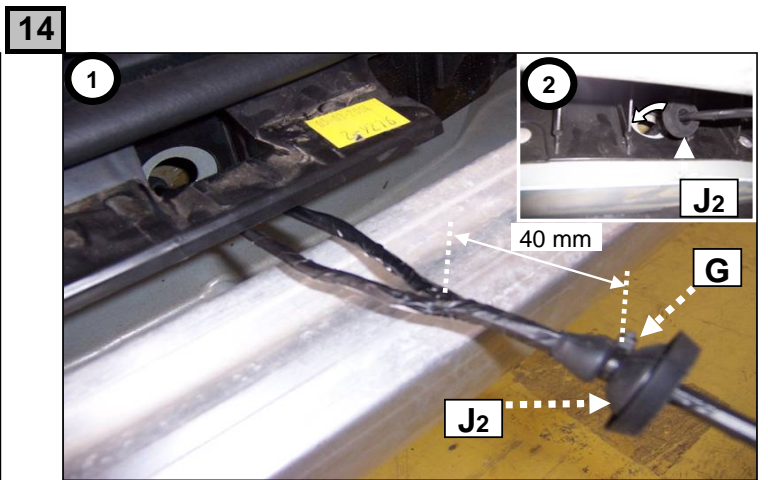

Notice de pose du faisceau électrique pour
crochet d'attelage avec prise 7 voies type 12N

Version : 5 DOORS

Année : 06/2003 →

RENAULT SCENIC II

Réf : 165044

0 H 30

Einbauanleitung elektrosatz Anhängervorrichtung mit 12N Steckdose
Fitting instructions electric wiringkit towbar with 12N socket
Montage-handleiding elektrokabelset voor trekhaakmet 12N contactos

7

8

17

	1/L	2/54g	3/31	4/R	5/58R	6/54	7/58L	<i>8/58B</i>
	 21+5 W	 21W		 21+5 W	 40 W	 63 W	 40 W	
F	Jaune	Bleu	Vert/jaune	Vert	Marron	Rouge	Noir	Gris
D	Gelb	Blau	Grün/gelb	Grün	Braun	Rot	Schwarz	Grau
GB	Yellow	Blue	Green/yellow	Green	Brown	Red	Black	Grey
NL	Geel	Blauw	Groen/geel	Groen	Bruin	Rood	Zwart	Grijs
P	Amarelo	Azul	Verde/amarelo	Verde	Castanho	Vermelho	Preto	Cinzeno
I	Giallo	Blu	Verde/giallo	Verde	Marrone	Rosso	Nero	Grigio
E	Amarillo	Azul	Verde/amarillo	Verde	Marron	Rojo	Negro	Gris