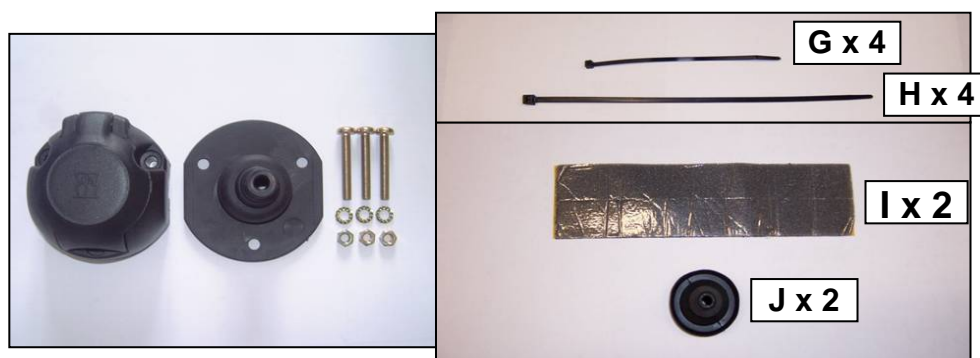

Cette notice ne peut être divulguée ou reproduite, partiellement ou en totalité, sans accord de la société.