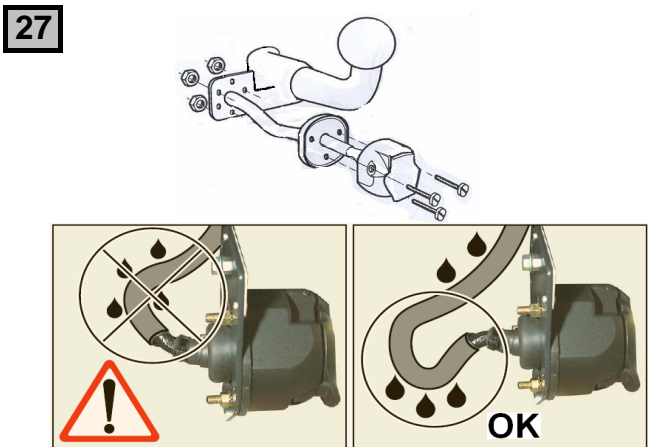

Notice de pose du faisceau électrique pour
crochet d'attelage avec prise 7 voies type 12N

Version : 5 DOORS

Année : 06/2003 →

RENAULT SCENIC II

Réf : 165044

0 H 30

Einbauanleitung elektrosatz Anhängervorrichtung mit 12N Steckdose
Fitting instructions electric wiringkit towbar with 12N socket
Montage-handleiding elektrokabelset voor trekhaakmet 12N contactos

18

19

20

21

22

Lors du branchement de la remorque, désactiver le système "RADAR DE REcul" au tableau de bord
When you connect the trailer, do remove the function "PARK ASSIST" on the dashboard