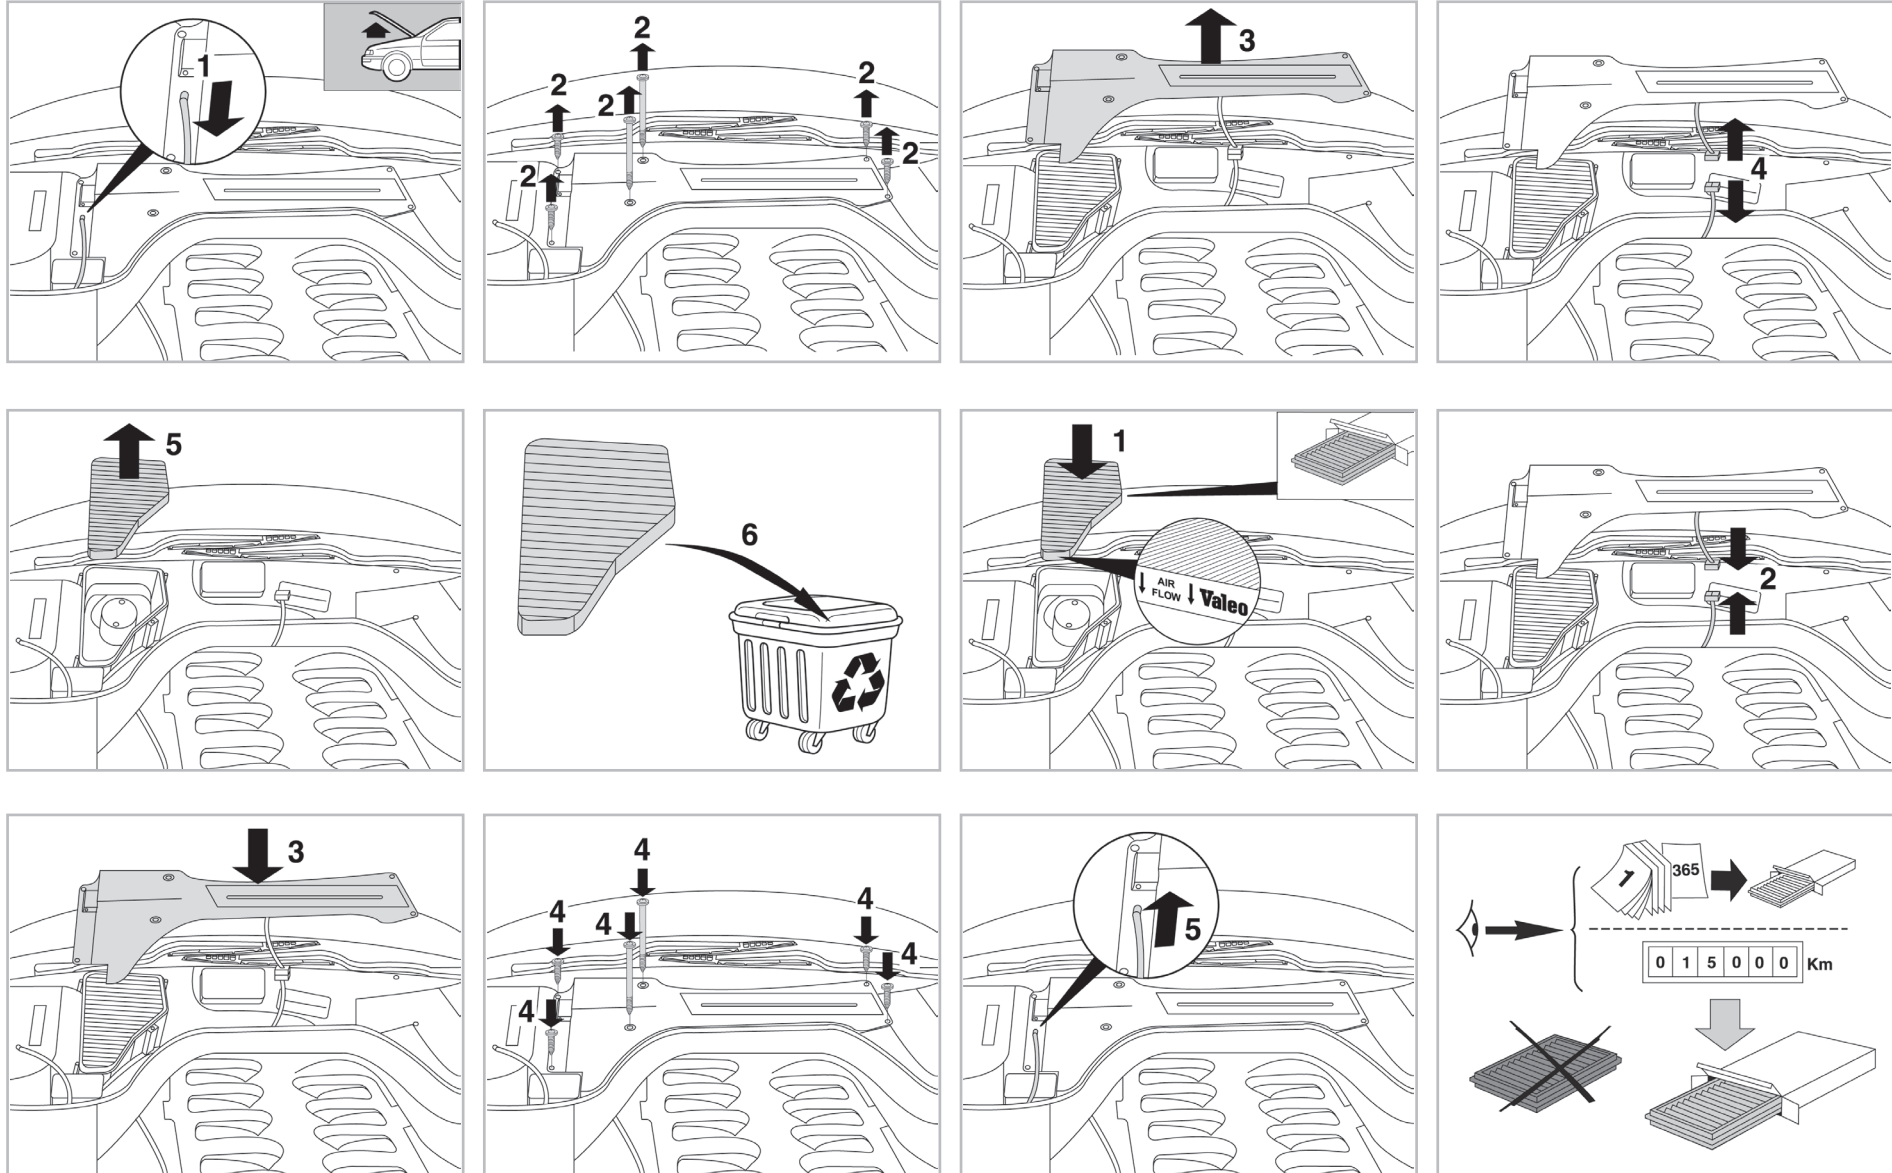

particle
filter

FOR
MERCEDES S CLASS (140) A/C+ (03/91 > 07/99) RHD

698704

FH425

PA

WANT TO
KNOW MORE?

www.valeo-techassist.com

Valeo Service - Société par Actions Simplifiée - Capital de 12 900 000 € - 70, rue Pleyel, 93285 Saint-Denis Cedex - France - B 306 486 408 RCS Bobigny