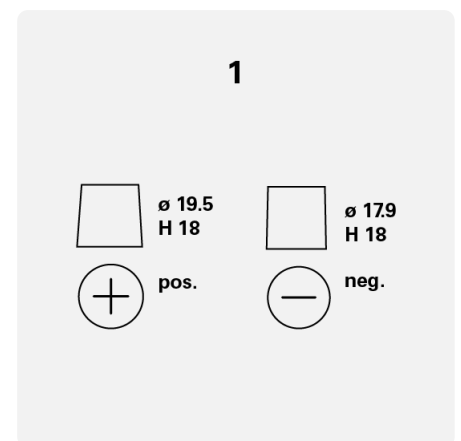

YELLOW TOP

8122540008882

TECHNISCHE INFORMATION

Batterie-Kapazität:	55 Ah	CCA:	765 A
Spannung:	12 V	Dimensionen (L/W/H):	254/175/200
Gehäusegröße:	34 (BCI)	Kurzbezeichnung:	YT S 4,2
UK-Code:	-	ETN:	812254000
Gewicht gug (kg):	20,3 kg	Halt der Basis:	B00
Polanordnung:	1	Poltyp:	1

ZEICHNUNGEN

Halt der Basis

Polanordnung

Poltyp