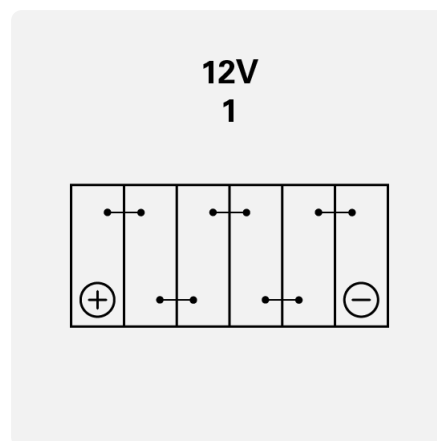

YELLOW TOP

8122540008882

TECHNISCHE INFORMATION

Batterie-Kapazität:	55 Ah	CCA:	765 A
Spannung:	12 V	Dimensionen (L/W/H):	254/175/200
Gehäusegröße:	34 (BCI)	Kurzbezeichnung:	YT S 4,2
UK-Code:	-	ETN:	812254000
Gewicht gug (kg):	20,3 kg	Halt der Basis:	B00
Polanordnung:	1	Poltyp:	1

ZEICHNUNGEN

Halt der Basis

Polanordnung

Poltyp