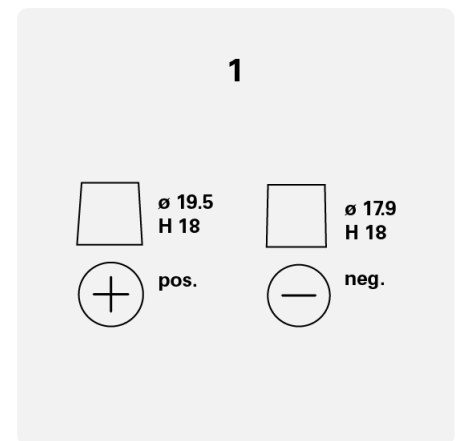

TECHNISCHE INFORMATION

Batterie-Kapazität:	90 Ah	CCA:	720 A
Spannung:	12 V	Dimensionen (L/W/H):	353/175/190
Gehäusegröße:	H8/L5	Kurzbezeichnung:	F6
UK-Code:	017	ETN:	590122072
Gewicht gug (kg):	20,78 kg	Halt der Basis:	B13
Polanordnung:	0	Poltyp:	1

ZEICHNUNGEN

Halt der Basis

Polanordnung

Poltyp