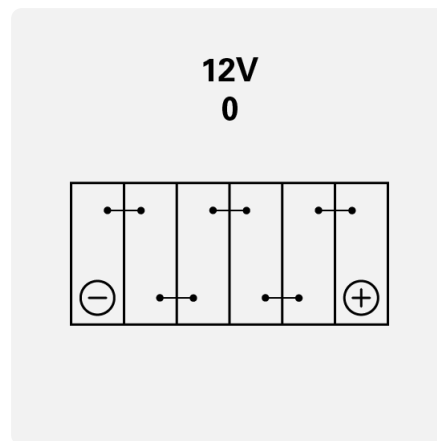

Polanordnung