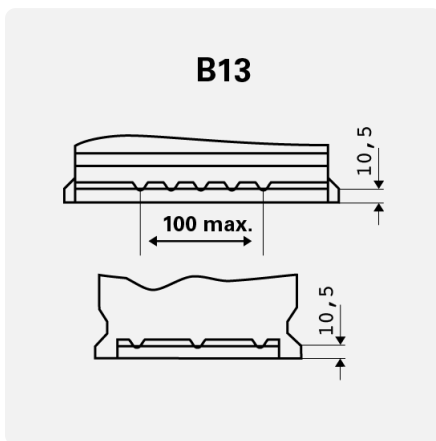

DYNAMIC SLI

590122072K262

TECHNISCHE INFORMATION

Batterie-Kapazität:	90 Ah	CCA:	720 A
Spannung:	12 V	Dimensionen (L/W/H):	353/175/190
Gehäusegröße:	H8/L5	Kurzbezeichnung:	F6
UK-Code:	017	ETN:	590122072
Gewicht gug (kg):	20,78 kg	Halt der Basis:	B13
Polanordnung:	0	Poltyp:	1

ZEICHNUNGEN

Halt der Basis