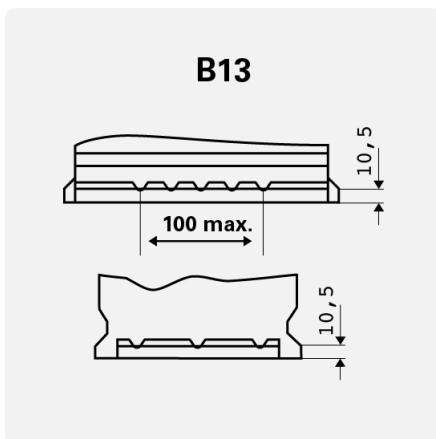

DYNAMIC SLI

574012068K262

TECHNISCHE INFORMATION

Batterie-Kapazität:	74 Ah	CCA:	680 A
Spannung:	12 V	Dimensionen (L/W/H):	278/175/190
Gehäusegröße:	H6/L3	Kurzbezeichnung:	E11
UK-Code:	096	ETN:	574012068
Gewicht gug (kg):	16,82 kg	Halt der Basis:	B13
Polanordnung:	0	Poltyp:	1

ZEICHNUNGEN

Halt der Basis