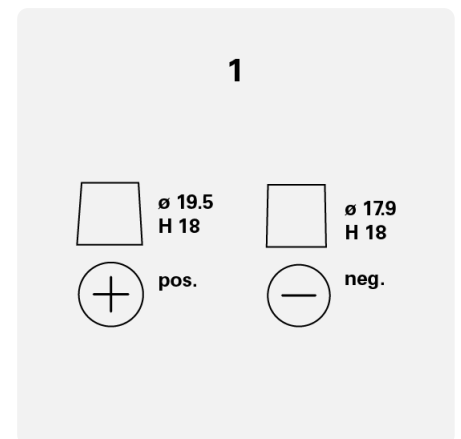

TECHNISCHE INFORMATION

Batterie-Kapazität:	74 Ah	CCA:	680 A
Spannung:	12 V	Dimensionen (L/W/H):	278/175/190
Gehäusegröße:	H6/L3	Kurzbezeichnung:	E11
UK-Code:	096	ETN:	574012068
Gewicht gug (kg):	16,82 kg	Halt der Basis:	B13
Polanordnung:	0	Poltyp:	1

ZEICHNUNGEN

Halt der Basis

Polanordnung

Poltyp