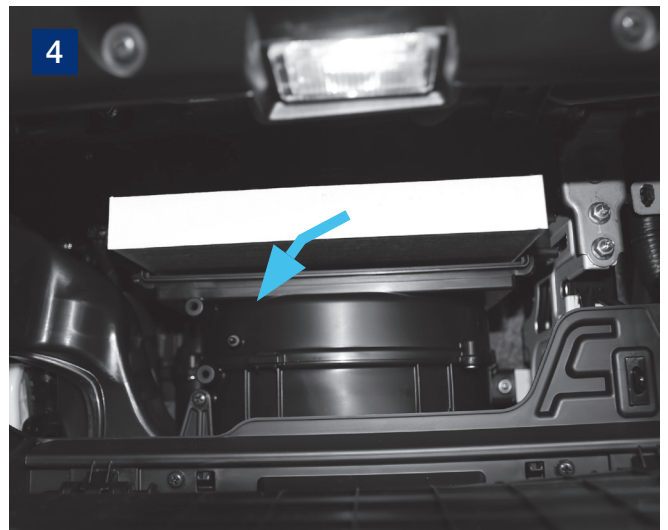

LA/LAK/LAO 1956

HYUNDAI Elantra VII