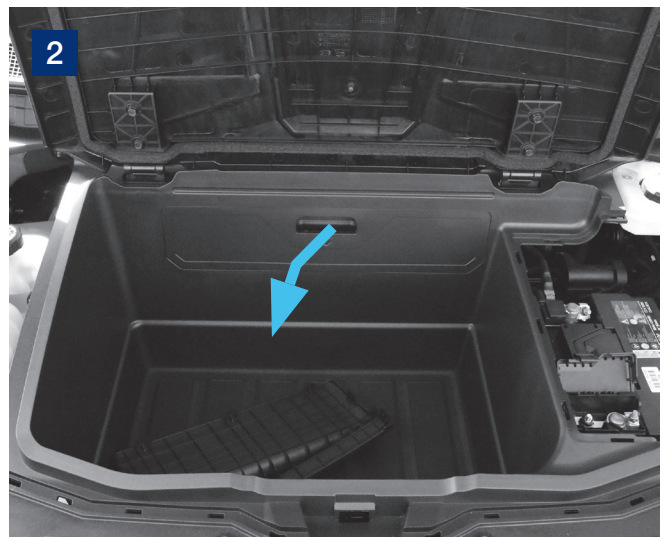

MAHLE

LA/LAK/LAO 1956

Genesis
Hyundai
Kia

Montageanleitung
Fitting instructions
Instructions de montage
Instrucciones de montaje

LA/LAK/LAO 1956

GENESIS GV60 (JW), HYUNDAI Ioniq 5 (NE), KIA EV6

LA/LAK/LAO 1956