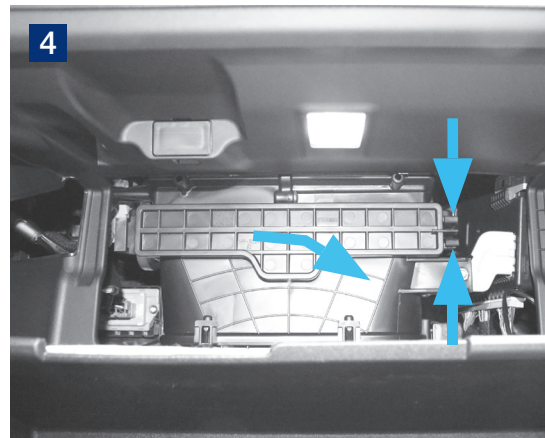

LA/LAK/LAO 1956

HYUNDAI Santa Fe IV