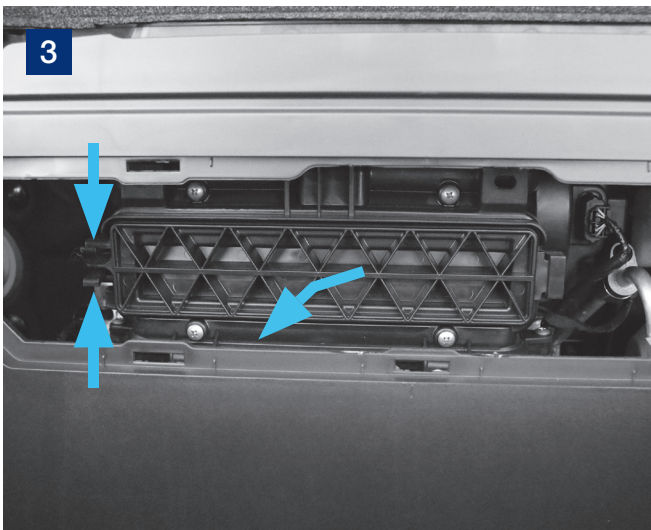

MAHLE

LA/LAK/LAO 1956

Genesis
Hyundai
Kia

Montageanleitung
Fitting instructions
Instructions de montage
Instrucciones de montaje

LA/LAK/LAO 1956

GENESIS GV60 (JW), HYUNDAI Ioniq 5 (NE), KIA EV6

LA/LAK/LAO 1956