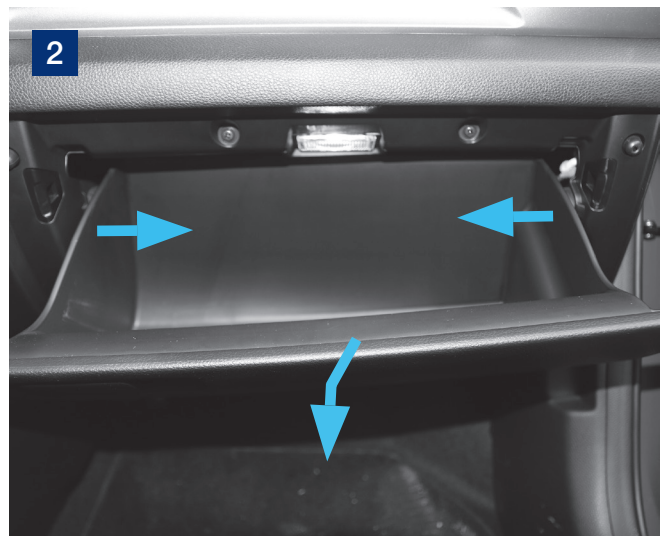

LA/LAK/LAO 1956

HYUNDAI Elantra VII