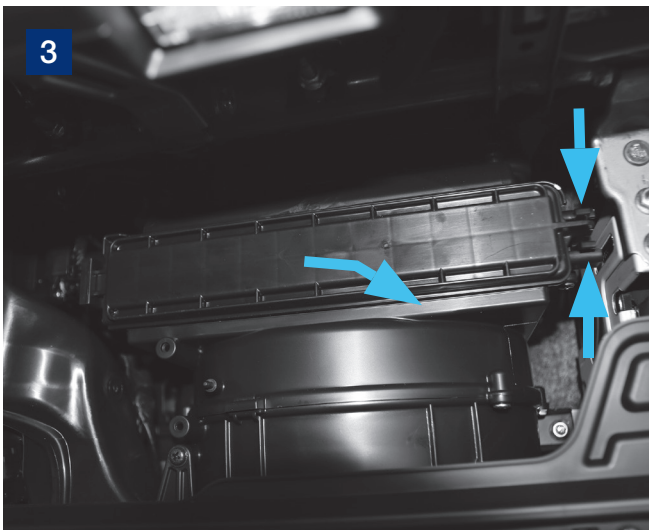

LA/LAK/LAO 1956

HYUNDAI Elantra VII