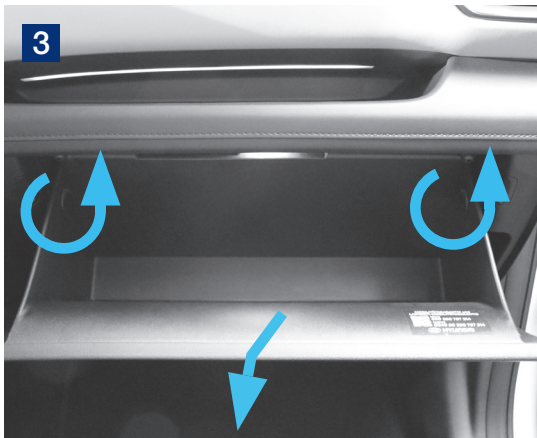

LA/LAK/LAO 1956

HYUNDAI Santa Fe IV