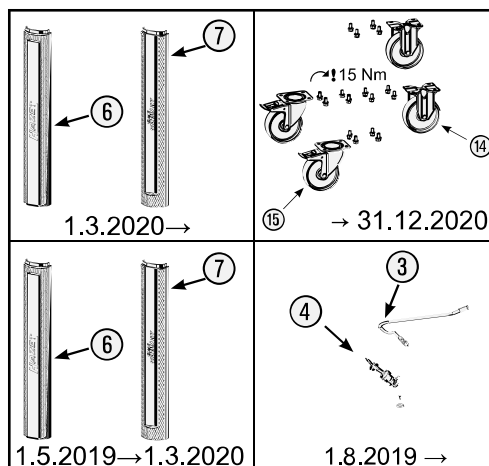

Ersatzteile 179 N X-6

Spare parts · Pièces de rechange

Pos	HAZET No.	Bezeichnung	Designation	Désignation	
1	179 N X-05	Arbeitsfläche · Edelstahl	Work surface · stainless steel	Plan de travail · acier inoxydable	1
2	179 N-05 K	Abdeckkappe	Cover cap	Capot de protection	4
3	179 N-01	Seilzug · Bj. → 1.8.2019: 179N · 179NX	Cable · model year → 1.8.2019: 179N · 179NX	Tirant à câble · Année de construction → 1/8/2019 : 179N · 179NX	1
3	179 N-01 A	Seilzug · Bj. 1.8.2019 →: 179N · 179NX	Cable · model year 1.8.2019 →: 179N · 179NX	Tirant à câble · Année de construction 1/8/2019 → : 179N · 179NX	1
4	179 N-08	Zylinderschloss · Bj. → 1.8.2019: 179N · 179NX · 179NXL · 179NXXL	Cylinder lock · model year → 1.8.2019: 179N · 179NX · 179NXL · 179NXXL	Serrure à cylindre · Année de construction → 1/8/2019 : 179N · 179NX · 179NXL · 179NXXL	1
4	179 N-08 A	Zylinderschloss · Bj. 1.8.2019 →: 179N · 179NX · 179NXL · 179NXXL	Cylinder lock · model year 1.8.2019 →: 179N · 179NX · 179NXL · 179NXXL	Serrure à cylindre · Année de construction 1/8/2019 → : 179N · 179NX · 179NXL · 179NXXL	1