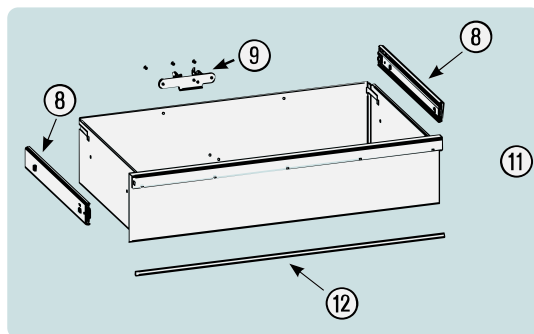

Ersatzteile 179 N X-6

Spare parts · Pièces de rechange

Pos	HAZET No.	Bezeichnung	Designation	Désignation	
1	179 N X-05	Arbeitsfläche · Edelstahl	Work surface · stainless steel	Plan de travail · acier inoxydable	1
2	179 N-05 K	Abdeckkappe	Cover cap	Capot de protection	4
3	179 N-01	Seilzug · Bj. → 1.8.2019: 179N · 179NX	Cable · model year → 1.8.2019: 179N · 179NX	Tirant à câble · Année de construction → 1/8/2019 : 179N · 179NX	1
3	179 N-01 A	Seilzug · Bj. 1.8.2019 →: 179N · 179NX	Cable · model year 1.8.2019 →: 179N · 179NX	Tirant à câble · Année de construction 1/8/2019 → : 179N · 179NX	1
4	179 N-08	Zylinderschloss · Bj. → 1.8.2019: 179N · 179NX · 179NXL · 179NXXL	Cylinder lock · model year → 1.8.2019: 179N · 179NX · 179NXL · 179NXXL	Serrure à cylindre · Année de construction → 1/8/2019 : 179N · 179NX · 179NXL · 179NXXL	1
4	179 N-08 A	Zylinderschloss · Bj. 1.8.2019 →: 179N · 179NX · 179NXL · 179NXXL	Cylinder lock · model year 1.8.2019 →: 179N · 179NX · 179NXL · 179NXXL	Serrure à cylindre · Année de construction 1/8/2019 → : 179N · 179NX · 179NXL · 179NXXL	1