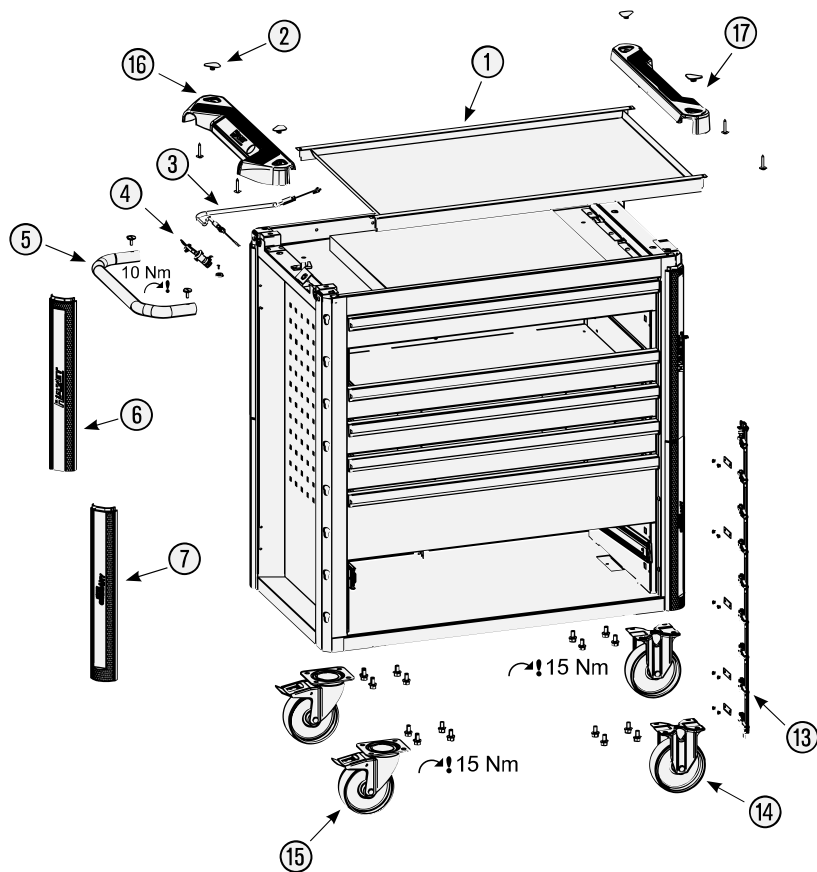

Ersatzteile 179 N X-6

Spare parts · Pièces de rechange

Pos	HAZET No.	Bezeichnung	Designation	Désignation	
1	179 N X-05	Arbeitsfläche · Edelstahl	Work surface · stainless steel	Plan de travail · acier inoxydable	1
2	179 N-05 K	Abdeckkappe	Cover cap	Capot de protection	4
3	179 N-01	Seilzug · Bj. → 1.8.2019: 179N · 179NX	Cable · model year → 1.8.2019: 179N · 179NX	Tirant à câble · Année de construction → 1/8/2019 : 179N · 179NX	1
3	179 N-01 A	Seilzug · Bj. 1.8.2019 →: 179N · 179NX	Cable · model year 1.8.2019 →: 179N · 179NX	Tirant à câble · Année de construction 1/8/2019 → : 179N · 179NX	1
4	179 N-08	Zylinderschloss · Bj. → 1.8.2019: 179N · 179NX · 179NXL · 179NXXL	Cylinder lock · model year → 1.8.2019: 179N · 179NX · 179NXL · 179NXXL	Serrure à cylindre · Année de construction → 1/8/2019 : 179N · 179NX · 179NXL · 179NXXL	1
4	179 N-08 A	Zylinderschloss · Bj. 1.8.2019 →: 179N · 179NX · 179NXL · 179NXXL	Cylinder lock · model year 1.8.2019 →: 179N · 179NX · 179NXL · 179NXXL	Serrure à cylindre · Année de construction 1/8/2019 → : 179N · 179NX · 179NXL · 179NXXL	1