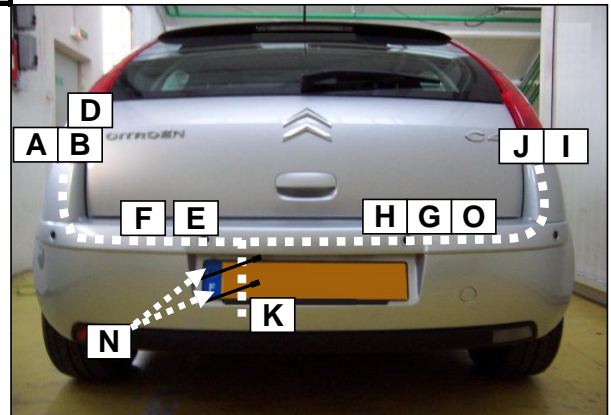

Notice de pose du faisceau électrique pour
crochet d'attelage avec prise 7 voies type 12N

Version : 5 DOORS

Année : 11/2004 →
10/2010

Réf : 166351

0 H 45

CITROEN C4

Einbauanleitung elektrosetz Anhängervorrichtung mit 12N Steckdose
Fitting instructions electric wiringkit towbar with 12N socket
Montage-handleiding elektrokabelset voor trekhaak met 12N contactos

7

8

	1/L	2/54g	3/31	4/R	5/58R	6/54	7/58L	(C)
	21+5 W	21W		21+5 W	40 W	63 W	40 W	
F	Jaune	Bleu	Vert/jaune	Vert	Marron	Rouge	Noir	Gris
D	Gelb	Blau	Grün/gelb	Grün	Braun	Rot	Schwarz	Grau
GB	Yellow	Blue	Green/yellow	Green	Brown	Red	Black	Grey
NL	Geel	Blauw	Groen/geel	Groen	Bruin	Rood	Zwart	Grijs
P	Amarelo	Azul	Verde/amarelo	Verde	Castanho	Vermelho	Preto	Cinzeno
I	Giallo	Blu	Verde/giallo	Verde	Marrone	Rosso	Nero	Grigio
E	Amarillo	Azul	Verde/amarillo	Verde	Marron	Rojo	Negro	Gris

9

10

11

12

13

22

23

24

25

26

27

28

29

Lors du branchement de la remorque, désactiver le système "RADAR DE RECUL" au tableau de bord
When you connect the trailer, do remove the function "PARK ASSIST" on the dashboard