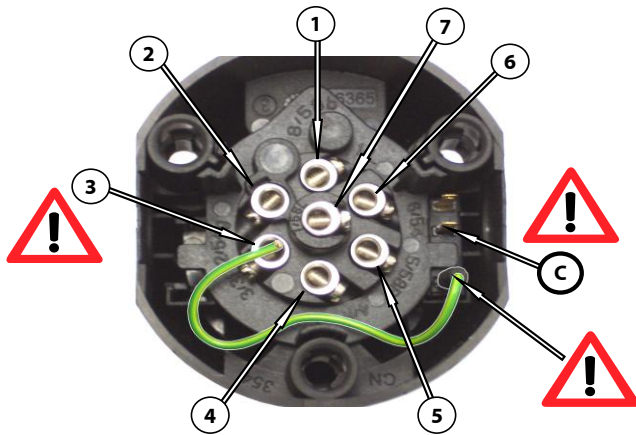

Notice de pose du faisceau électrique pour
crochet d'attelage avec prise 7 voies type 12N

Version : 5 DOORS

Année : 11/2004 →
10/2010

Réf : 166351

0 H 45

CITROEN C4

Einbauanleitung elektrosetz Anhängervorrichtung mit 12N Steckdose
Fitting instructions electric wiringkit towbar with 12N socket
Montage-handleiding elektrokabelset voor trekhaak met 12N contactos

7

8

	1/L	2/54g	3/31	4/R	5/58R	6/54	7/58L	(C)
	21+5 W	21W		21+5 W	40 W	63 W	40 W	
F	Jaune	Bleu	Vert/jaune	Vert	Marron	Rouge	Noir	Gris
D	Gelb	Blau	Grün/gelb	Grün	Braun	Rot	Schwarz	Grau
GB	Yellow	Blue	Green/yellow	Green	Brown	Red	Black	Grey
NL	Geel	Blauw	Groen/geel	Groen	Bruin	Rood	Zwart	Grijs
P	Amarelo	Azul	Verde/amarelo	Verde	Castanho	Vermelho	Preto	Cinzeno
I	Giallo	Blu	Verde/giallo	Verde	Marrone	Rosso	Nero	Grigio
E	Amarillo	Azul	Verde/amarillo	Verde	Marron	Rojo	Negro	Gris