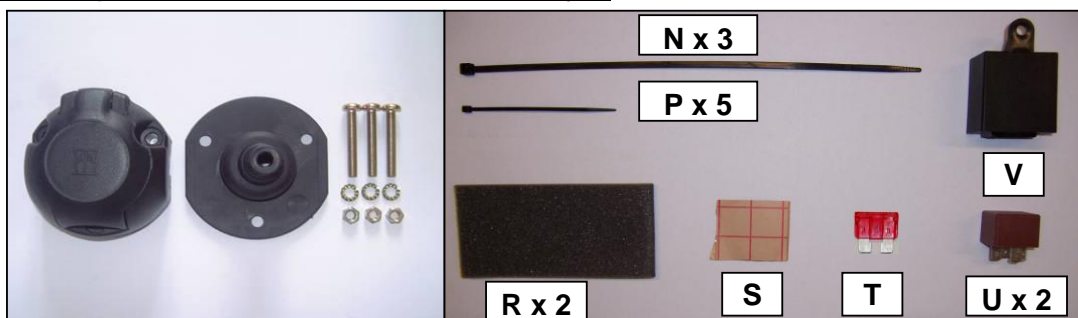

Liste des pièces / Teilliste / Part list / Onderdelenlijst :

Cette notice ne peut être divulguée ou reproduite, partiellement ou en totalité, sans accord de la société.