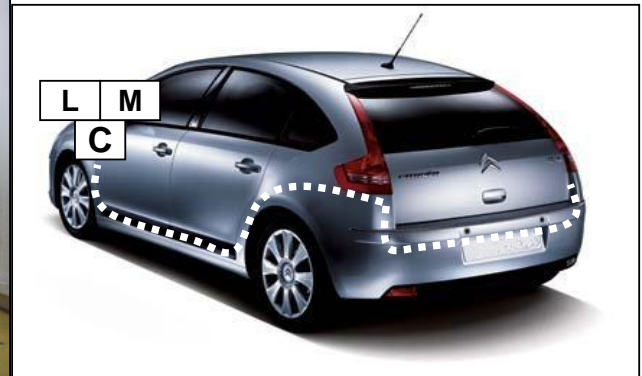

Notice de pose du faisceau électrique pour
crochet d'attelage avec prise 7 voies type 12N

Version : 5 DOORS

Année : 11/2004 →
10/2010

Réf : 166351

0 H 45

CITROEN C4

Einbauanleitung elektrosetz Anhängervorrichtung mit 12N Steckdose
Fitting instructions electric wiringkit towbar with 12N socket
Montage-handleiding elektrokabelset voor trekhaak met 12N contactos