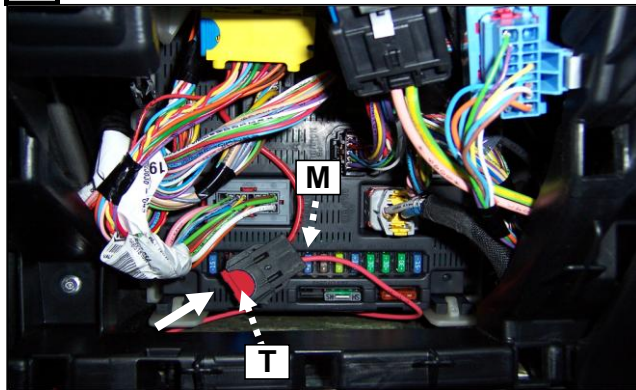

Notice de pose du faisceau électrique pour
crochet d'attelage avec prise 7 voies type 12N

Version : 5 DOORS

Année : 11/2004 →
10/2010

Réf : 166351

0 H 45

CITROEN C4

Einbauanleitung elektrosetz Anhängervorrichtung mit 12N Steckdose
Fitting instructions electric wiringkit towbar with 12N socket
Montage-handleiding elektrokabelset voor trekhaak met 12N contactos

25

26

27

28

29

Lors du branchement de la remorque, désactiver le système "RADAR DE RECUL" au tableau de bord
When you connect the trailer, do remove the function "PARK ASSIST" on the dashboard