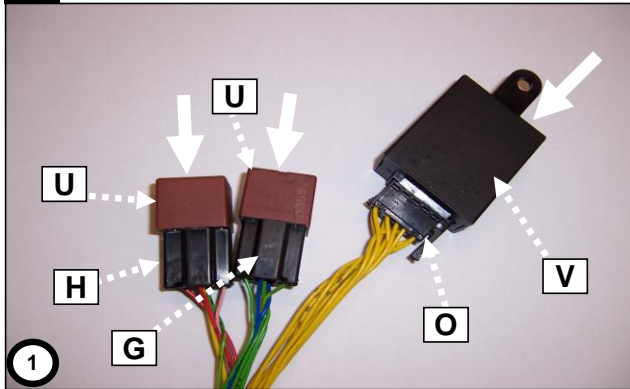

8

	1/L	2/54g	3/31	4/R	5/58R	6/54	7/58L	(C)
	21+5 W	21W		21+5 W	40 W	63 W	40 W	
F	Jaune	Bleu	Vert/jaune	Vert	Marron	Rouge	Noir	Gris
D	Gelb	Blau	Grün/gelb	Grün	Braun	Rot	Schwarz	Grau
GB	Yellow	Blue	Green/yellow	Green	Brown	Red	Black	Grey
NL	Geel	Blauw	Groen/geel	Groen	Bruin	Rood	Zwart	Grijs
P	Amarelo	Azul	Verde/amarelo	Verde	Castanho	Vermelho	Preto	Cinzeno
I	Giallo	Blu	Verde/giallo	Verde	Marrone	Rosso	Nero	Grigio
E	Amarillo	Azul	Verde/amarillo	Verde	Marron	Rojo	Negro	Gris

9

10

11

12

13