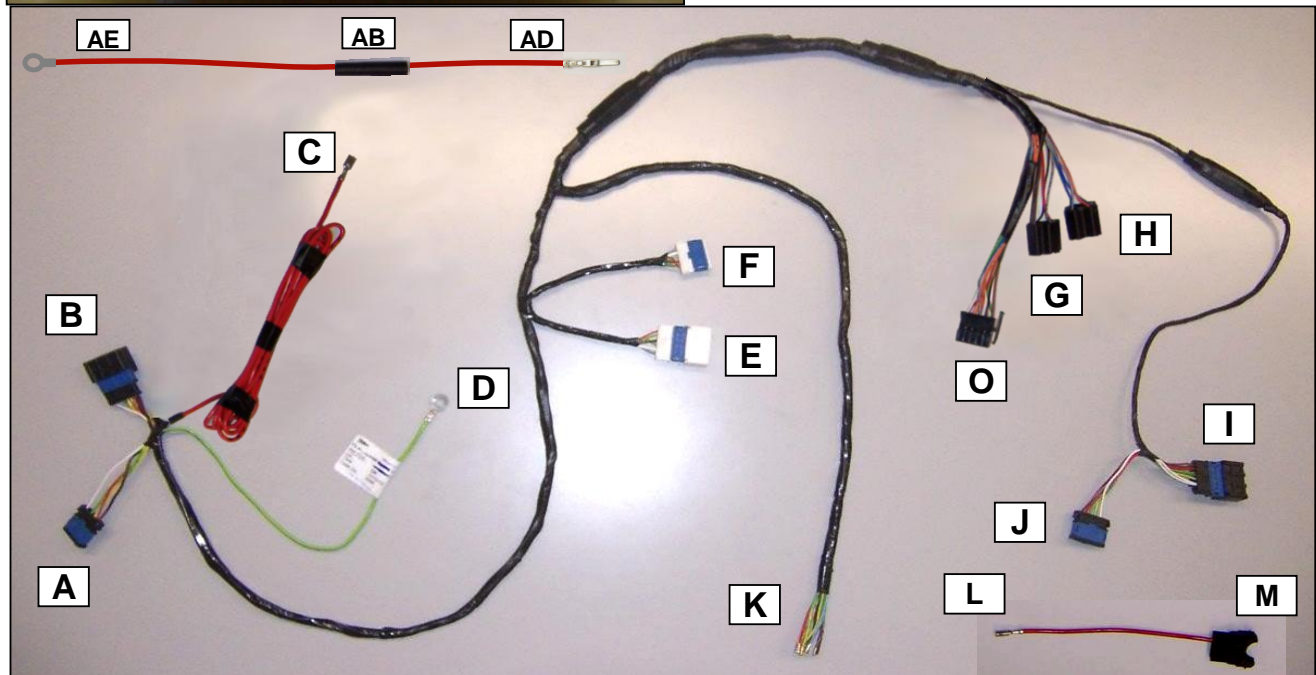

Notice de pose du faisceau électrique pour
crochet d'attelage avec prise 7 voies type 12N

Version : 5 DOORS

Année : 11/2004 →
10/2010

Réf : 166351

0 H 45

CITROEN C4

Einbauanleitung elektrosetz Anhängervorrichtung mit 12N Steckdose
Fitting instructions electric wiringkit towbar with 12N socket
Montage-handleiding elektrokabelset voor trekhaak met 12N contactos

7

8

	1/L	2/54g	3/31	4/R	5/58R	6/54	7/58L	(C)
	21+5 W	21W		21+5 W	40 W	63 W	40 W	
F	Jaune	Bleu	Vert/jaune	Vert	Marron	Rouge	Noir	Gris
D	Gelb	Blau	Grün/gelb	Grün	Braun	Rot	Schwarz	Grau
GB	Yellow	Blue	Green/yellow	Green	Brown	Red	Black	Grey
NL	Geel	Blauw	Groen/geel	Groen	Bruin	Rood	Zwart	Grijs
P	Amarelo	Azul	Verde/amarelo	Verde	Castanho	Vermelho	Preto	Cinzeno
I	Giallo	Blu	Verde/giallo	Verde	Marrone	Rosso	Nero	Grigio
E	Amarillo	Azul	Verde/amarillo	Verde	Marron	Rojo	Negro	Gris

25

26

27

28

29

Lors du branchement de la remorque, désactiver le système "RADAR DE RECUL" au tableau de bord
When you connect the trailer, do remove the function "PARK ASSIST" on the dashboard