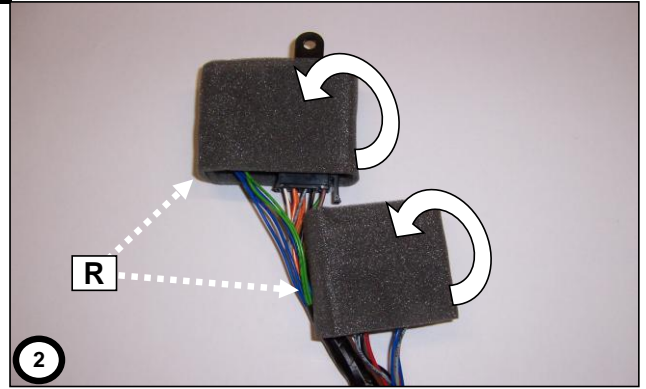

8

	1/L	2/54g	3/31	4/R	5/58R	6/54	7/58L	(C)
	21+5 W	21W		21+5 W	40 W	63 W	40 W	
F	Jaune	Bleu	Vert/jaune	Vert	Marron	Rouge	Noir	Gris
D	Gelb	Blau	Grün/gelb	Grün	Braun	Rot	Schwarz	Grau
GB	Yellow	Blue	Green/yellow	Green	Brown	Red	Black	Grey
NL	Geel	Blauw	Groen/geel	Groen	Bruin	Rood	Zwart	Grijs
P	Amarelo	Azul	Verde/amarelo	Verde	Castanho	Vermelho	Preto	Cinzeno
I	Giallo	Blu	Verde/giallo	Verde	Marrone	Rosso	Nero	Grigio
E	Amarillo	Azul	Verde/amarillo	Verde	Marron	Rojo	Negro	Gris

9

10

11

12

13