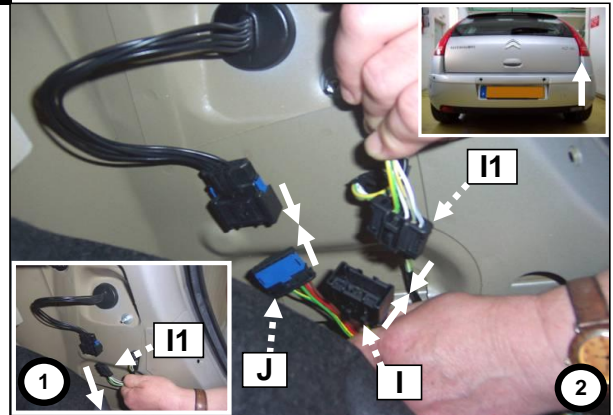

8

	1/L	2/54g	3/31	4/R	5/58R	6/54	7/58L	(C)
	21+5 W	21W		21+5 W	40 W	63 W	40 W	
F	Jaune	Bleu	Vert/jaune	Vert	Marron	Rouge	Noir	Gris
D	Gelb	Blau	Grün/gelb	Grün	Braun	Rot	Schwarz	Grau
GB	Yellow	Blue	Green/yellow	Green	Brown	Red	Black	Grey
NL	Geel	Blauw	Groen/geel	Groen	Bruin	Rood	Zwart	Grijs
P	Amarelo	Azul	Verde/amarelo	Verde	Castanho	Vermelho	Preto	Cinzeno
I	Giallo	Blu	Verde/giallo	Verde	Marrone	Rosso	Nero	Grigio
E	Amarillo	Azul	Verde/amarillo	Verde	Marron	Rojo	Negro	Gris

9

10

11

12

13