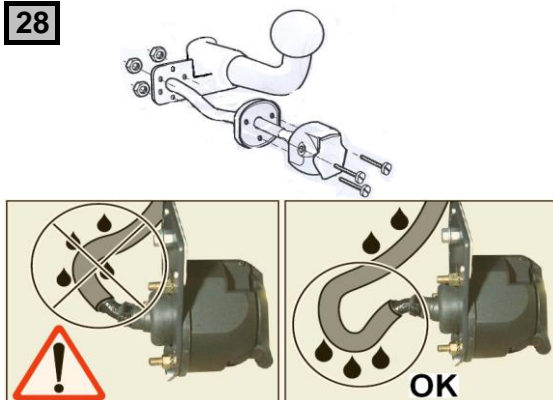

Notice de pose du faisceau électrique pour
crochet d'attelage avec prise 7 voies type 12N

Version : 5 DOORS

Année : 11/2004 →
10/2010

Réf : 166351

0 H 45

CITROEN C4

Einbauanleitung elektrosetz Anhängervorrichtung mit 12N Steckdose
Fitting instructions electric wiringkit towbar with 12N socket
Montage-handleiding elektrokabelset voor trekhaak met 12N contactos

25

26

27

28

29

Lors du branchement de la remorque, désactiver le système "RADAR DE RECUL" au tableau de bord
When you connect the trailer, do remove the function "PARK ASSIST" on the dashboard