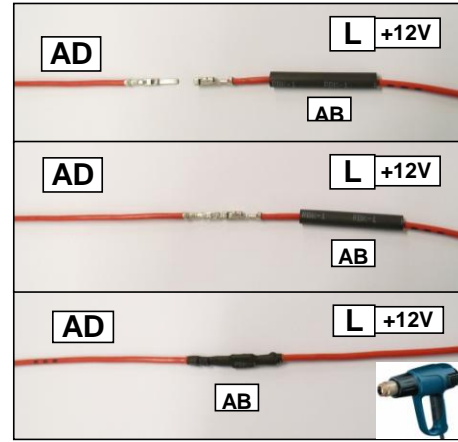

Notice de pose du faisceau électrique pour
crochet d'attelage avec prise 7 voies type 12N

Version : 5 DOORS

Année : 11/2004 →
10/2010

Réf : 166351

0 H 45

CITROEN C4

Einbauanleitung elektrosetz Anhängervorrichtung mit 12N Steckdose
Fitting instructions electric wiringkit towbar with 12N socket
Montage-handleiding elektrokabelset voor trekhaak met 12N contactos

7

8

	1/L	2/54g	3/31	4/R	5/58R	6/54	7/58L	(C)
	21+5 W	21W		21+5 W	40 W	63 W	40 W	
F	Jaune	Bleu	Vert/jaune	Vert	Marron	Rouge	Noir	Gris
D	Gelb	Blau	Grün/gelb	Grün	Braun	Rot	Schwarz	Grau
GB	Yellow	Blue	Green/yellow	Green	Brown	Red	Black	Grey
NL	Geel	Blauw	Groen/geel	Groen	Bruin	Rood	Zwart	Grijs
P	Amarelo	Azul	Verde/amarelo	Verde	Castanho	Vermelho	Preto	Cinzeno
I	Giallo	Blu	Verde/giallo	Verde	Marrone	Rosso	Nero	Grigio
E	Amarillo	Azul	Verde/amarillo	Verde	Marron	Rojo	Negro	Gris

9

10

11

12

13

22

23

24

25

26

27

28

29

Lors du branchement de la remorque, désactiver le système "RADAR DE RECUL" au tableau de bord
When you connect the trailer, do remove the function "PARK ASSIST" on the dashboard