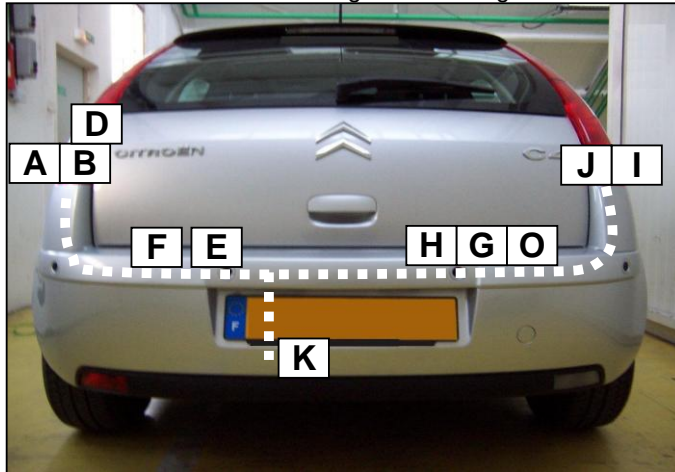

Notice de pose du faisceau électrique pour
crochet d'attelage avec prise 7 voies type 12N

Version : 5 DOORS

Année : 11/2004 →
10/2010

Réf : 166351

0 H 45

CITROEN C4

Einbauanleitung elektrosetz Anhängervorrichtung mit 12N Steckdose
Fitting instructions electric wiringkit towbar with 12N socket
Montage-handleiding elektrokabelset voor trekhaak met 12N contactos

7

8

	1/L	2/54g	3/31	4/R	5/58R	6/54	7/58L	(C)
	21+5 W	21W		21+5 W	40 W	63 W	40 W	
F	Jaune	Bleu	Vert/jaune	Vert	Marron	Rouge	Noir	Gris
D	Gelb	Blau	Grün/gelb	Grün	Braun	Rot	Schwarz	Grau
GB	Yellow	Blue	Green/yellow	Green	Brown	Red	Black	Grey
NL	Geel	Blauw	Groen/geel	Groen	Bruin	Rood	Zwart	Grijs
P	Amarelo	Azul	Verde/amarelo	Verde	Castanho	Vermelho	Preto	Cinzeno
I	Giallo	Blu	Verde/giallo	Verde	Marrone	Rosso	Nero	Grigio
E	Amarillo	Azul	Verde/amarillo	Verde	Marron	Rojo	Negro	Gris