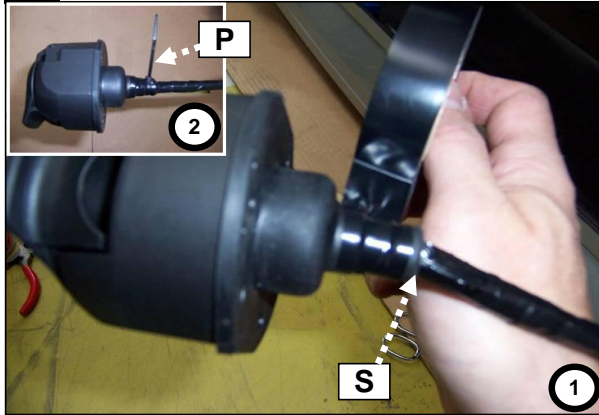

Notice de pose du faisceau électrique pour
crochet d'attelage avec prise 7 voies type 12N

Version : 5 DOORS

Année : 11/2004 →
10/2010

Réf : 166351

0 H 45

CITROEN C4

Einbauanleitung elektrosetz Anhängervorrichtung mit 12N Steckdose
Fitting instructions electric wiringkit towbar with 12N socket
Montage-handleiding elektrokabelset voor trekhaak met 12N contactos

25

26

27

28

29

Lors du branchement de la remorque, désactiver le système "RADAR DE RECUL" au tableau de bord
When you connect the trailer, do remove the function "PARK ASSIST" on the dashboard