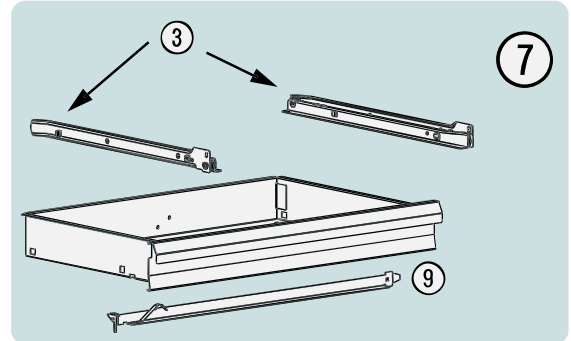

Ersatzteile 178 N-7

Spare parts · Pièces de rechange

Pos	HAZET No.	Bezeichnung	Designation	Désignation	
1	177-05	Arbeitsfläche · Kunststoff	Worktop · plastic	Plan de travail · matière plastique	1
2	178 N-06	Fahrgriff	Pull-handle	Poignée	1
3	178-07/2	Rollenführungen (Paar)	Ball-bearing drawer slides (pair)	Glissière à roulement (paire)	1
4	179 XL-08	Zylinderschloss	Cylinder lock	Serrure à cylindre	1

Pos	HAZET No.	Bezeichnung	Designation	Désignation	
5	179 N-09 A	Bockrolle · blau · Ø 125 mm · (Bj. 1.1.2021 →)	Fixed castor · blue · Ø 125 mm · (model year 01/01/2021 →)	Galet fixe · Bleu · Ø 125 mm · (années 01/01/2021 →)	1
6	179 N-011 A	Lenkrolle · mit Feststeller · blau · Ø 125 mm · (Bj. 1.1.2021 →)	Swivel castor · with brake · blue · Ø 125 mm · (model year 01/01/2021 →)	Galet pivotant · avec frein de blocage · Bleu · Ø 125 mm · (années 01/01/2021 →)	1
7	178 N-050	Schublade · flach · komplett	Drawer · flat · complete	Tiroir · plat · complet	1
8	178 N-051	Schublade · hoch · komplett	Drawer · high · complete	Tiroir · haut · complet	1
9	179-056	Einzelverriegelungs-Leiste	Individual lock strip	Barre de verrouillage individuel	1
5	178 N-09	Bockrolle · schwarz · Ø 125 mm (Bj. → 31.12.2020)	Fixed castor · black · Ø 125 mm (model year → 31/12/2020)	Galet fixe · Noir · Ø 125 mm (années → 31/12/2020)	1
6	178 N-011	Lenkrolle · mit Feststeller · schwarz · Ø 125 mm (Bj. → 31.12.2020)	Swivel castor · with brake · black · Ø 125 mm (model year → 31/12/2020)	Galet pivotant · avec frein de blocage · Noir · Ø 125 mm (années → 31/12/2020)	1