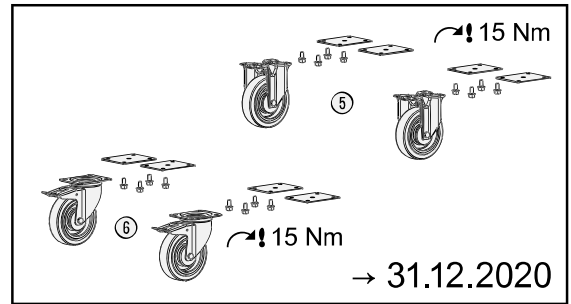

Ersatzteile 178 N-7

Spare parts · Pièces de rechange

Pos	HAZET No.	Bezeichnung	Designation	Désignation	
1	177-05	Arbeitsfläche · Kunststoff	Worktop · plastic	Plan de travail · matière plastique	1
2	178 N-06	Fahrgriff	Pull-handle	Poignée	1
3	178-07/2	Rollenführungen (Paar)	Ball-bearing drawer slides (pair)	Glissière à roulement (paire)	1
4	179 XL-08	Zylinderschloss	Cylinder lock	Serrure à cylindre	1

Pos	HAZET No.	Bezeichnung	Designation	Désignation	
5	179 N-09 A	Bockrolle · blau · Ø 125 mm · (Bj. 1.1.2021 →)	Fixed castor · blue · Ø 125 mm · (model year 01/01/2021 →)	Galet fixe · Bleu · Ø 125 mm · (années 01/01/2021 →)	1
6	179 N-011 A	Lenkrolle · mit Feststeller · blau · Ø 125 mm · (Bj. 1.1.2021 →)	Swivel castor · with brake · blue · Ø 125 mm · (model year 01/01/2021 →)	Galet pivotant · avec frein de blocage · Bleu · Ø 125 mm · (années 01/01/2021 →)	1
7	178 N-050	Schublade · flach · komplett	Drawer · flat · complete	Tiroir · plat · complet	1
8	178 N-051	Schublade · hoch · komplett	Drawer · high · complete	Tiroir · haut · complet	1
9	179-056	Einzelverriegelungs-Leiste	Individual lock strip	Barre de verrouillage individuel	1
5	178 N-09	Bockrolle · schwarz · Ø 125 mm (Bj. → 31.12.2020)	Fixed castor · black · Ø 125 mm (model year → 31/12/2020)	Galet fixe · Noir · Ø 125 mm (années → 31/12/2020)	1
6	178 N-011	Lenkrolle · mit Feststeller · schwarz · Ø 125 mm (Bj. → 31.12.2020)	Swivel castor · with brake · black · Ø 125 mm (model year → 31/12/2020)	Galet pivotant · avec frein de blocage · Noir · Ø 125 mm (années → 31/12/2020)	1