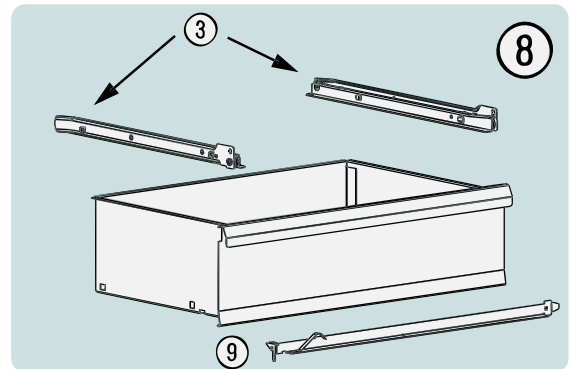

Ersatzteile 178 N-7

Spare parts · Pièces de rechange

Pos	HAZET No.	Bezeichnung	Designation	Désignation	
1	177-05	Arbeitsfläche · Kunststoff	Worktop · plastic	Plan de travail · matière plastique	1
2	178 N-06	Fahrgriff	Pull-handle	Poignée	1
3	178-07/2	Rollenführungen (Paar)	Ball-bearing drawer slides (pair)	Glissière à roulement (paire)	1
4	179 XL-08	Zylinderschloss	Cylinder lock	Serrure à cylindre	1

Pos	HAZET No.	Bezeichnung	Designation	Désignation	
5	179 N-09 A	Bockrolle · blau · Ø 125 mm · (Bj. 1.1.2021 →)	Fixed castor · blue · Ø 125 mm · (model year 01/01/2021 →)	Galet fixe · Bleu · Ø 125 mm · (années 01/01/2021 →)	1
6	179 N-011 A	Lenkrolle · mit Feststeller · blau · Ø 125 mm · (Bj. 1.1.2021 →)	Swivel castor · with brake · blue · Ø 125 mm · (model year 01/01/2021 →)	Galet pivotant · avec frein de blocage · Bleu · Ø 125 mm · (années 01/01/2021 →)	1
7	178 N-050	Schublade · flach · komplett	Drawer · flat · complete	Tiroir · plat · complet	1
8	178 N-051	Schublade · hoch · komplett	Drawer · high · complete	Tiroir · haut · complet	1
9	179-056	Einzelverriegelungs-Leiste	Individual lock strip	Barre de verrouillage individuel	1
5	178 N-09	Bockrolle · schwarz · Ø 125 mm (Bj. → 31.12.2020)	Fixed castor · black · Ø 125 mm (model year → 31/12/2020)	Galet fixe · Noir · Ø 125 mm (années → 31/12/2020)	1
6	178 N-011	Lenkrolle · mit Feststeller · schwarz · Ø 125 mm (Bj. → 31.12.2020)	Swivel castor · with brake · black · Ø 125 mm (model year → 31/12/2020)	Galet pivotant · avec frein de blocage · Noir · Ø 125 mm (années → 31/12/2020)	1