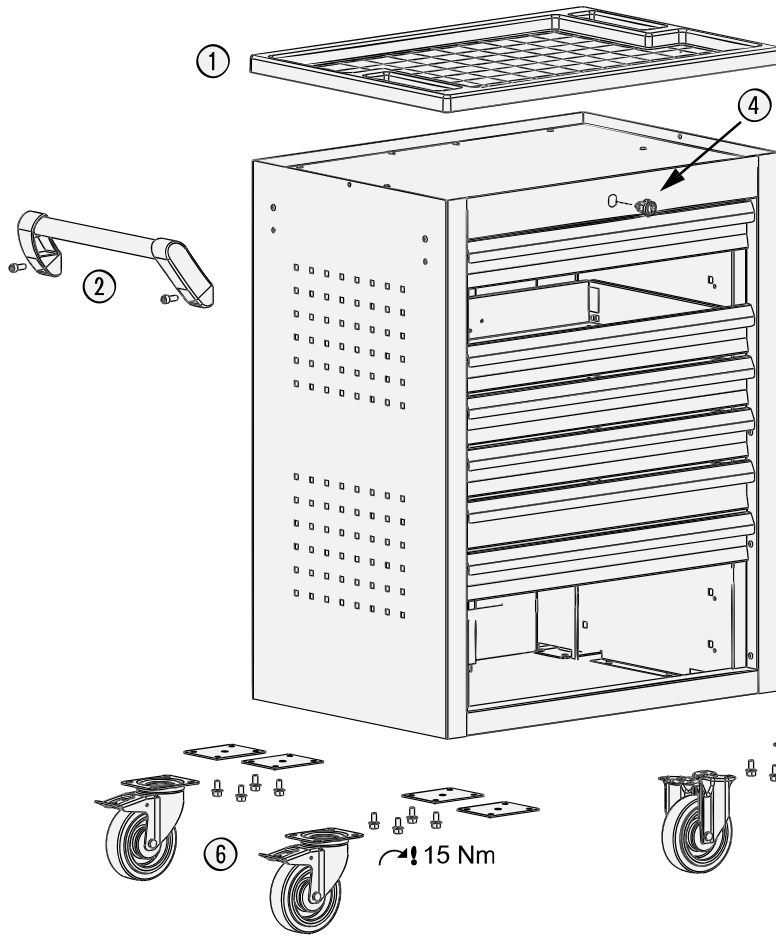

Ersatzteile 178 N-7

Spare parts · Pièces de rechange

Pos	HAZET No.	Bezeichnung	Designation	Désignation	
1	177-05	Arbeitsfläche · Kunststoff	Worktop · plastic	Plan de travail · matière plastique	1
2	178 N-06	Fahrgriff	Pull-handle	Poignée	1
3	178-07/2	Rollenführungen (Paar)	Ball-bearing drawer slides (pair)	Glissière à roulement (paire)	1
4	179 XL-08	Zylinderschloss	Cylinder lock	Serrure à cylindre	1

Pos	HAZET No.	Bezeichnung	Designation	Désignation	
5	179 N-09 A	Bockrolle · blau · Ø 125 mm · (Bj. 1.1.2021 →)	Fixed castor · blue · Ø 125 mm · (model year 01/01/2021 →)	Galet fixe · Bleu · Ø 125 mm · (années 01/01/2021 →)	1
6	179 N-011 A	Lenkrolle · mit Feststeller · blau · Ø 125 mm · (Bj. 1.1.2021 →)	Swivel castor · with brake · blue · Ø 125 mm · (model year 01/01/2021 →)	Galet pivotant · avec frein de blocage · Bleu · Ø 125 mm · (années 01/01/2021 →)	1
7	178 N-050	Schublade · flach · komplett	Drawer · flat · complete	Tiroir · plat · complet	1
8	178 N-051	Schublade · hoch · komplett	Drawer · high · complete	Tiroir · haut · complet	1
9	179-056	Einzelverriegelungs-Leiste	Individual lock strip	Barre de verrouillage individuel	1
5	178 N-09	Bockrolle · schwarz · Ø 125 mm (Bj. → 31.12.2020)	Fixed castor · black · Ø 125 mm (model year → 31/12/2020)	Galet fixe · Noir · Ø 125 mm (années → 31/12/2020)	1
6	178 N-011	Lenkrolle · mit Feststeller · schwarz · Ø 125 mm (Bj. → 31.12.2020)	Swivel castor · with brake · black · Ø 125 mm (model year → 31/12/2020)	Galet pivotant · avec frein de blocage · Noir · Ø 125 mm (années → 31/12/2020)	1