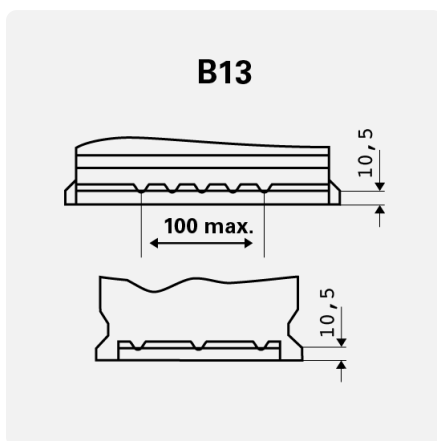

DYNAMIC SLI

570144064K262

TECHNISCHE INFORMATION

Batterie-Kapazität:	70 Ah	CCA:	640 A
Spannung:	12 V	Dimensionen (L/W/H):	278/175/175
Gehäusegröße:	T6/LB3	Kurzbezeichnung:	E9
UK-Code:	100	ETN:	570144064
Gewicht gug (kg):	16,00 kg	Halt der Basis:	B13
Polanordnung:	0	Poltyp:	1

ZEICHNUNGEN

Halt der Basis