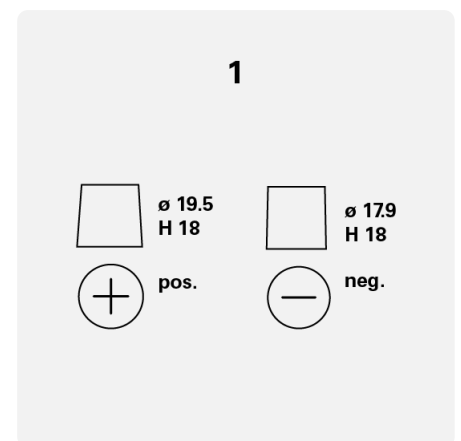

TECHNISCHE INFORMATION

Batterie-Kapazität:	70 Ah	CCA:	640 A
Spannung:	12 V	Dimensionen (L/W/H):	278/175/175
Gehäusegröße:	T6/LB3	Kurzbezeichnung:	E9
UK-Code:	100	ETN:	570144064
Gewicht gug (kg):	16,00 kg	Halt der Basis:	B13
Polanordnung:	0	Poltyp:	1

ZEICHNUNGEN

Halt der Basis

Polanordnung

Poltyp