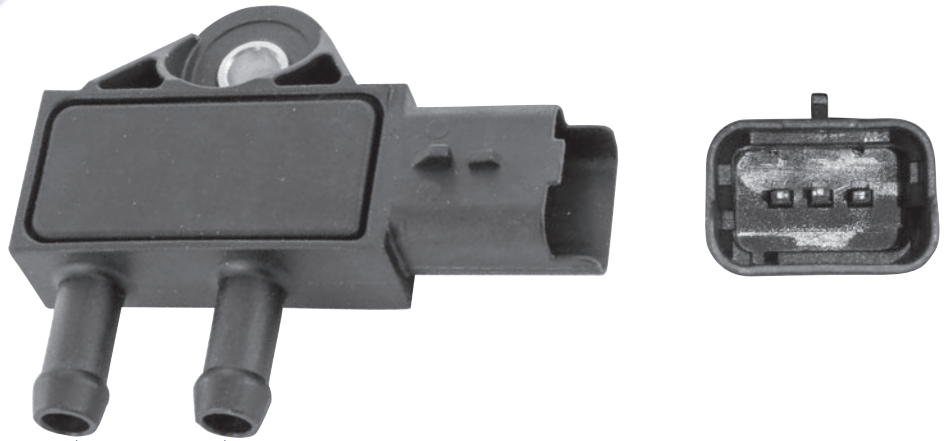

- DE** Einbauempfehlung – Abgasdrucksensor  
**EN** Fitting recommendation – Exhaust Gas Pressure Sensor  
**FR** Recommandation de montage – Capteur de pression  
**IT** Raccomandazioni di montaggio – Sensore pressione scarico gas  
**ES** Recomendación - Sensor de presión de gases de escape  
**NL** Montage-instructies – Uitlaatgasdruksensor  
**PL** Sposób podłączenia – Czujnik ciśnienie gazów spalinowych  
**RU** Рекомендация по установке – Датчик давления отработавших газов (ОГ)  
**BG** Препоръка за монтаж – Сензор за налягане на изходящите газове  
**TR** Montaj talimatı – Egzos gazı basınç sensörü  
**AR** حساس ضغط الإستنفاد - نصيحة التركيب