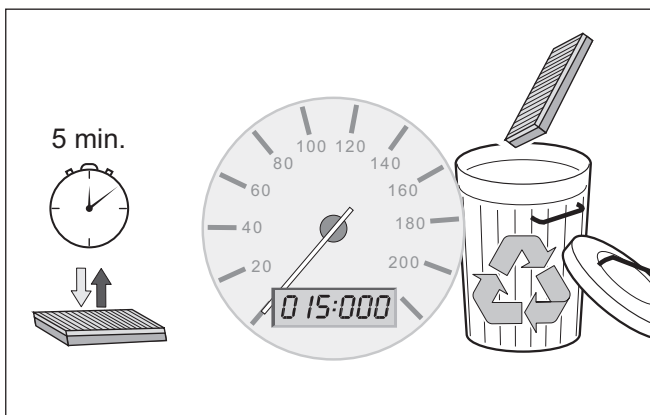

6000144410

BOSCH

0 986 628 588

Smart Fortwo [451] 04.2007 → 12.2015

Service

+49 (0) 180-500 4745

gebührenpflichtig/subject to charges/payant

Robert Bosch GmbH