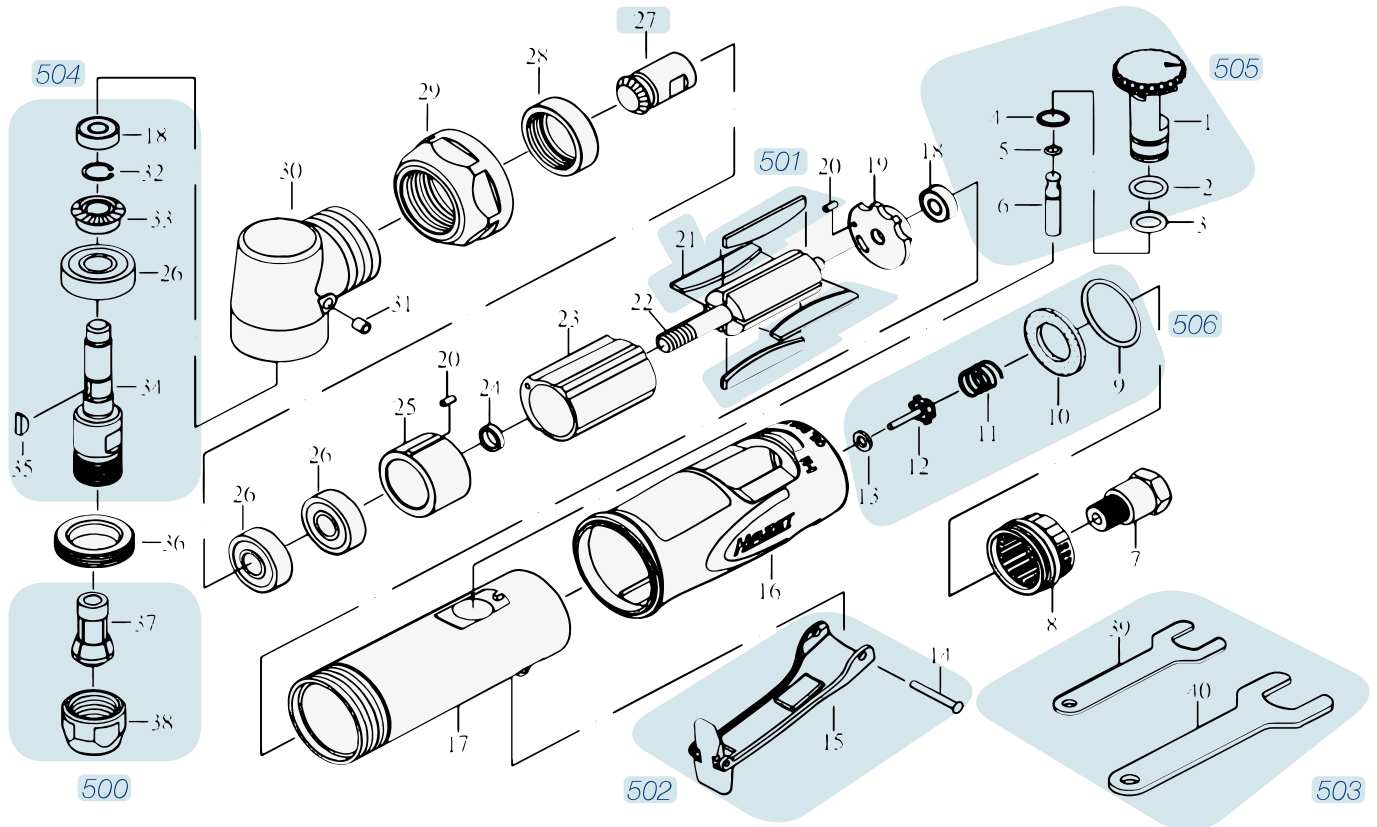

Ersatzteile 9032 N-5

Spare parts · Pièces de rechange

Pos	HAZET No.	Bezeichnung	Designation	Désignation	
27	9032 N-5-02	Ritzel	Pinion	Pignon	1
500	9032 N-5-01/2	Spannfutter · Inhalt: 37 · 38	Collet chuck · Contents: 37 · 38	Mandrin · Contenu : 37 · 38	2
501	9032 N-02/4	Lamellen · 4 Stück · Inhalt: 21 (4x)	Blades · 4 pieces · Contents: 21 (4x)	Lamelles · 4 pièces · Contenu : 21 (4x)	4
502	9032 N-03/2	Betätigungshebel · Inhalt: 14 · 15	Operating lever · Contents: 14 · 15	Gâchette · Contenu : 14 · 15	2
503	9032 N-04/2	Spannschlüssel Satz · Inhalt: 32 · 33	Tensioner adjuster set · Contents: 32 · 33	Jeu de clés de tension · Contenu : 32 · 33	2
504	9032 N-5-03/6	Antriebskopf · komplett · Inhalt: 18 · 26 · 32 · 33 · 34 · 35	Drive head · complete · Contents: 18 · 26 · 32 · 33 · 34 · 35	Tête d'entraînement · complète · Contenu : 18 · 26 · 32 · 33 · 34 · 35	6
505	9032 N-05/6	Luftsteuerung · Inhalt: 1 · 3 (2x) · 4 · 5 · 6	Air regulation · Contents: 1 · 3 (2x) · 4 · 5 · 6	Commande pneumatique · Contenu : 1 · 3 (2x) · 4 · 5 · 6	6
506	9032 N-06/5	Ventil-Einheit · Inhalt: 9 · 10 · 11 · 12 · 13	Valve unit · Contents: 9 · 10 · 11 · 12 · 13	Unité de soupape · Contenu : 9 · 10 · 11 · 12 · 13	5