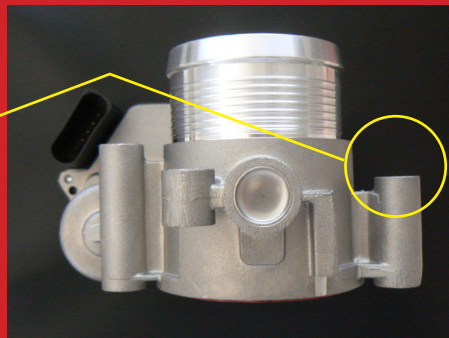

# WICHTIGER MONTAGEHINWEIS

metzger   
Autoteile

## Steuerklappe, Luftversorgung 0892145

Bei der Montage **muss** für die kürzere Befestigungsbohrung die mitgelieferte Schraube (M6x45) verwendet werden.

## Control Flap, air supply 0892145

The supplied screw (M6x45)  
**must** be used for the  
shorter mounting hole during  
assembly.