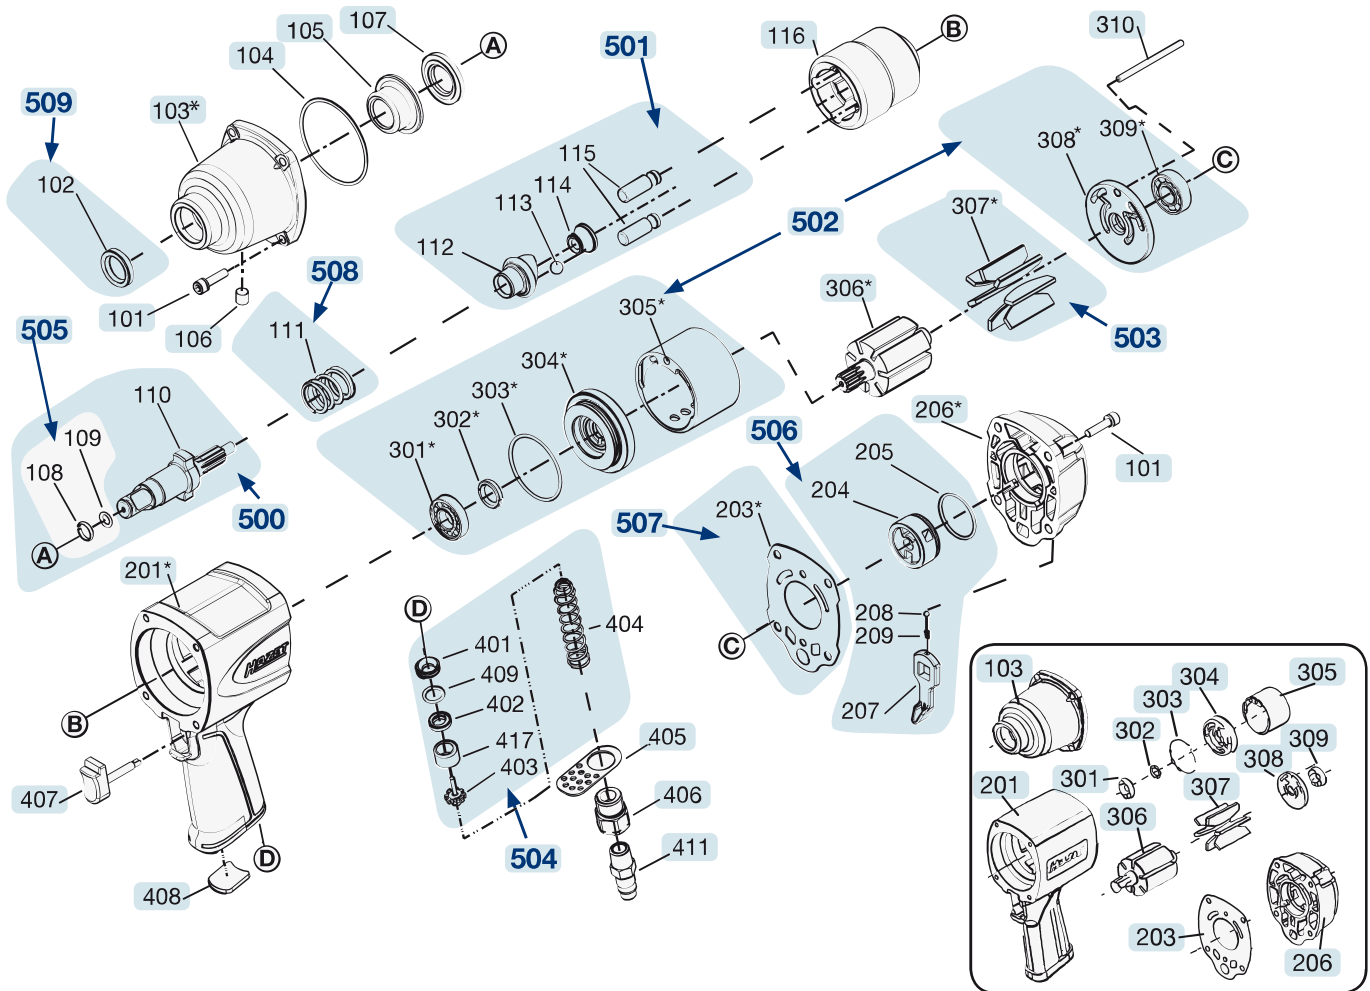

Ersatzteile 9012 SPC

Spare parts · Pièces de rechange

Pos	HAZET No.	Bezeichnung	Designation	Désignation	
101	9012 SPC-07/8	Gehäuseschraube · Satz à 8 Stück	Housing screws · set of 8	Vis de boîtier · jeu de 8 pièces	8
103	9012 SPC-08 N	Schlagwerk-Gehäuse · Bj. 2013 →	Striking mechanism housing · model year 2013→	Boîtier de mécanisme de frappe · Années 2013 →	1
104	9012 SPC-09/15	O-Ring · Satz à 15 Stück	O-ring · set of 15	Joints toriques · jeu de 15 pièces	1
105	9012 SPC-010	Schlagwerk-Gehäuse Buchse	Striking mechanism socket	Douille pour boîtier de mécanisme de frappe	1
107	9012 SPC-012/2	Unterlegscheibe	Washer	Bloc pour étai	1
116	9012 SPC-013	Schlagwerk-Korb	Striking mechanism frame	Cage de mécanisme de frappe	1
206	9012 SPC-015 N	Gehäuseabdeckung · hinten · Bj. 2013 →	Housing cover · rear · model year 2013 →	Capot de boîtier · Arrière · années 2013 →	1
306	9012 SPC-016	Rotor	Rotor	Rotor	1
306	9012 SPC-016 N	Rotor · Bj. 2013 →	Rotor · model year 2013→	Rotor · Années 2013 →	1
405	9012 SPC-017/5	Luftleitblech · Satz à 5 Stk	Air deflectors · set of 5	Défecteurs d'air · jeu de 5 pièces	1