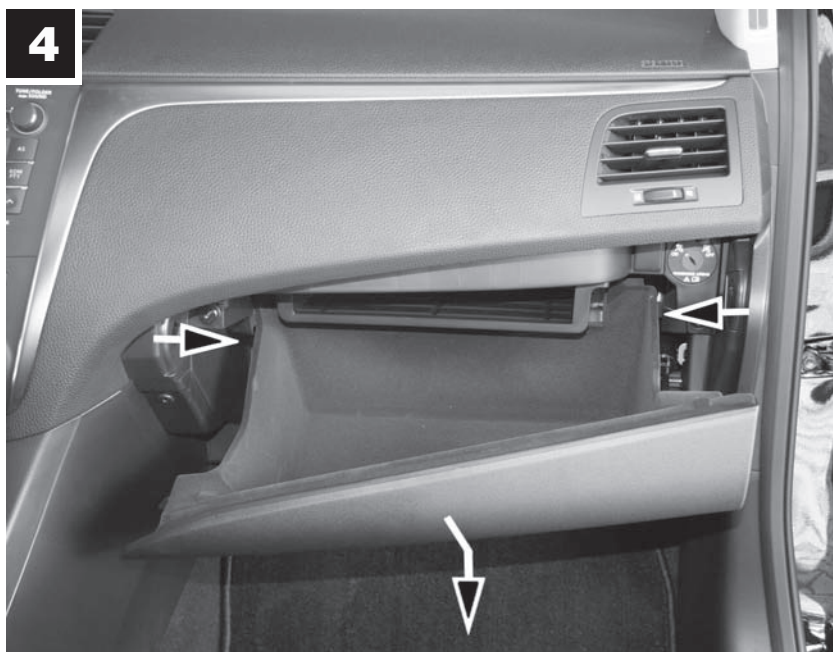

CU 24 001

Suzuki

10min.

**MANN
FILTER**

3

4

5

6