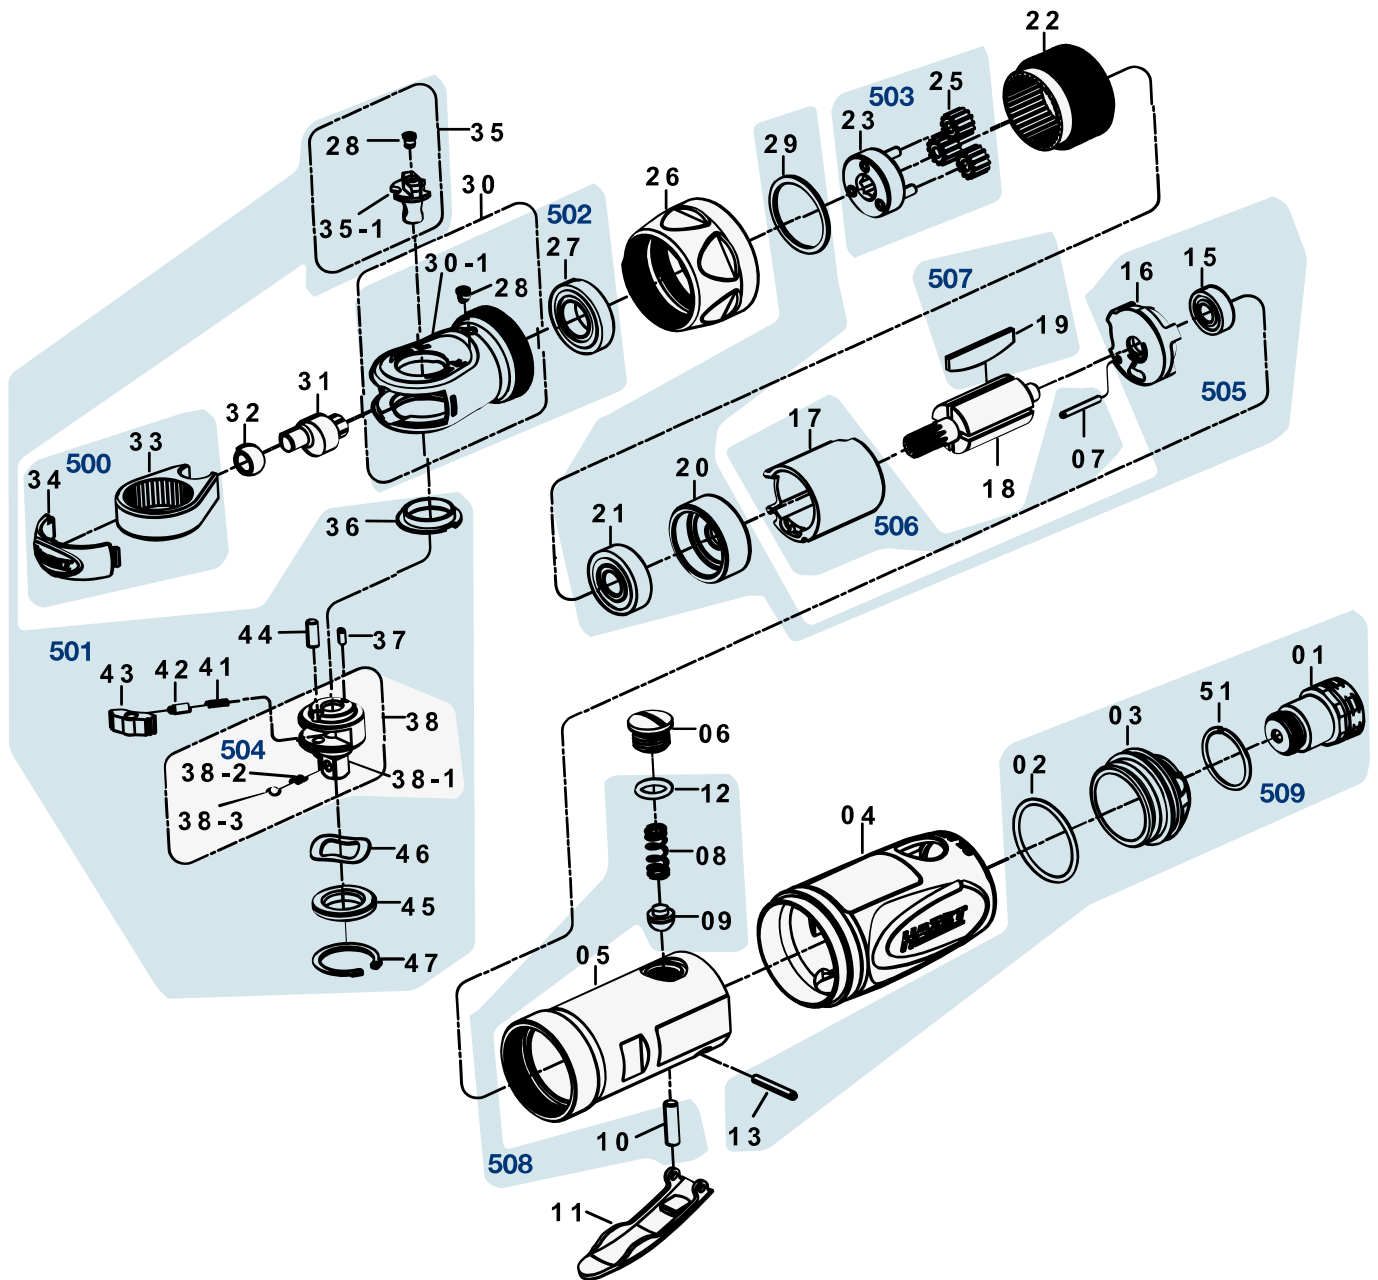

Ersatzteile 9020 P-2

Spare parts · Pièces de rechange

Pos	HAZET No.	Bezeichnung	Designation	Désignation	
5	9020 P-2-02	Motor-Gehäuse	Engine housing	Boîtier de moteur	1
11	9020 P-2-04	Abzughebel	Trigger	Levier de tirage	1
18	9020 P-2-05	Rotor	Rotor	Rotor	1
22	9020 P-2-06	Zahnkranz	Ring gear	Couronne dentée	1
32	9020 P-2-09	Antriebsbuchse	Drive bush	Douille d'entraînement	1
500	9020 P-2-010/2	Gabel · Inhalt: 33 · 34	Fork · Contents: 33 · 34	Fourche · Contenu : 33 · 34	1

Pos	HAZET No.	Bezeichnung	Designation	Désignation	
501	9020 P-2-011/11	Ratschen-Innenteile · Inhalt: 28 · 35-1 · 36 · 37 · 41 · 42 · 43 · 44 · 45 · 46 · 47	<i>Ratchet inner parts · Contents:</i> 28 · 35-1 · 36 · 37 · 41 · 42 · 43 · 44 · 45 · 46 · 47	<i>Parties internes des cliquets ·</i> <i>Contenu : 28 · 35-1 · 36 · 37 ·</i> <i>41 · 42 · 43 · 44 · 45 · 46 · 47</i>	1
502	9020 P-2-012/3	Ratschen-Gehäuse · Inhalt: 27 · 28 · 30-1	<i>Ratchet housing · Contents:</i> 27 · 28 · 30-1	<i>Boîtier à cliquets · Contenu :</i> 27 · 28 · 30-1	1
503	9020 P-2-013/4	Antrieb · Inhalt: 23 · 25 (3x)	<i>Drive · Contents: 23 · 25 (3x)</i>	<i>Entraînement · Contenu : 23 ·</i> 25 (3x)	1
504	9020 P-2-014/3	Vierkant · Inhalt: 38-1 · 38-2 · 38-3	<i>Square · Contents: 38-1 ·</i> 38-2 · 38-3	<i>Quatre pans · Contenu : 38-1 ·</i> 38-2 · 38-3	1
506	9020 P-2-016/2	Zylinder · Inhalt: 7 · 17	<i>Hollow piston cylinder ·</i> <i>Contents: 7 · 17</i>	<i>Vérin · Contenu : 7 · 17</i>	1
507	9020 P-2-017/4	Lamellen · Inhalt: 19 (4x)	<i>Blades · Contents: 19 (4x)</i>	<i>Lamelles · Contenu : 19 (4x)</i>	1
508	9020 P-2-018/4	Ventil-Einheit · Inhalt: 8 · 9 · 10 · 12	<i>Valve unit · Contents: 8 · 9 ·</i> 10 · 12	<i>Unité de soupape · Contenu :</i> 8 · 9 · 10 · 12	1
509	9020 P-2-019/5	Luftauslass · Inhalt: 1 · 2 · 3 · 13 · 51	<i>Air outlet · Contents: 1 · 2 · 3 ·</i> 13 · 51	<i>Échappement d'air · Contenu :</i> 1 · 2 · 3 · 13 · 51	1