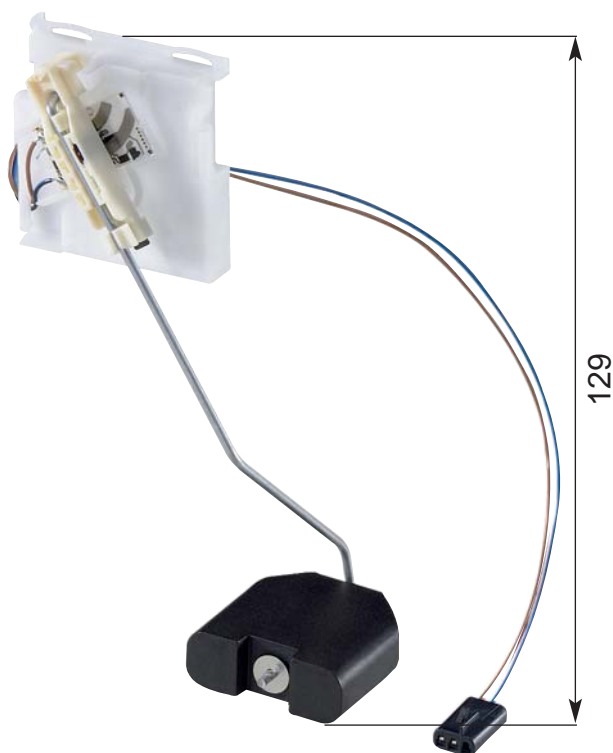

Hebelgeber  
OPEL

Lever-Type Sender

Abmaß / Dimension (mm):

Technische Daten:

Widerstandswerte:	leer	283	± 5	Ohm
	voll	38	± 1	Ohm
Kraftstoffart:	Benzin / Diesel			

Technical Data:

Resistance values:	empty	283	± 5	Ohms
	full	38	± 1	Ohms
Fuel Type:	petrol / diesel			