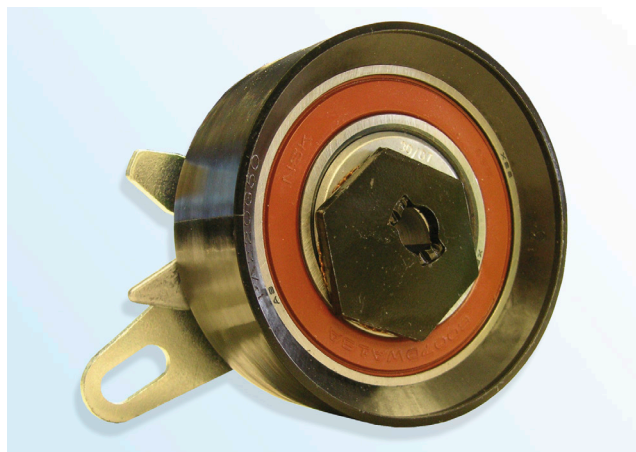

SERVICE INFO – INA 0015

Új csavarok – feszítőgörgő 531 0342 30

Gyártók:	Volkswagen, Volvo
Modellek:	
Volkswagen	Crafter 30-35, Crafter 30-50, LT 28-35, LT 28-46, T4
Volvo	850, S70, S80, V7
Motorok:	2.5 SDI, 2.5 TDI
LuK-AS sz.:	531 0342 30
OE sz.:	
Volkswagen	074 109 243 M 074 109 243 K (lecserélveo) 074 109 243 E (lecserélveo)
Volvo	8677053 9186258 (lecserélveo) 9464101 (lecserélveo)

1. ábra: 531 0342 30

2. ábra: OE csavar

3. ábra: LuK-AS csavar

Termékeink állandó továbbfejlesztése és a minőségbiztosítás keretén belül LuK-AS a 531 0342 30 cikkszámú feszítőgörgőkkel új csavart szállít (3. ábra).

Jellemzők:

- Lapos csavarfej torx-szal
- Csavarfej \varnothing 18,5 mm
- Szilárdsági osztály 10.9
- Csavarbiztosító anyag a meneten
- Növelt önzárás

LuK-AS ajánlja, hogy az eredeti csavart (2. ábra) cserélje ki a mellékelt csavarral.