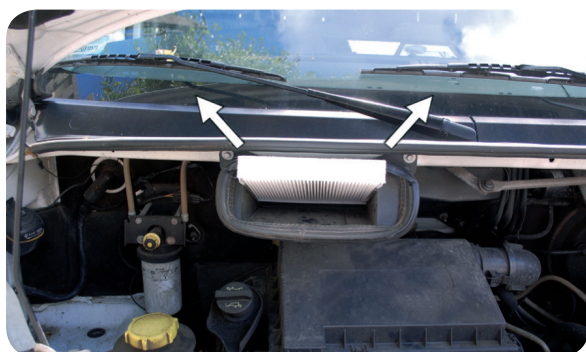

350203065100

BCF510

FILTRO ARIA ABITACOLO – ISTRUZIONI INSTALLAZIONE
CABIN AIR FILTERS – INSTALLATION INSTRUCTION
FILTRY PRZECIWPYŁKOWE – INSTRUKCJA MONTAŻU
INNENRAUMFILTER – EINBAUANLEITUNG
FILTRE ANTIPOLLEN – INSTRUCTIONS DE MONTAGE

Ford Transit 2007

- IT Aprire il cofano anteriore
- EN Open the front bonnet
- PL Podnieść maskę przednią
- DE Die Motorhaube hochheben
- FR Soulever le capot avant

- IT La posizione del filtro è illustrata in figura
- EN Location of the filter is shown in the picture
- PL Filtr znajduje się w miejscu pokazanym na zdjęciu
- DE Der Einbauort des Filters ist auf dem Bild dargestellt
- FR Le filtre se trouve dans l'endroit présenté sur la photo