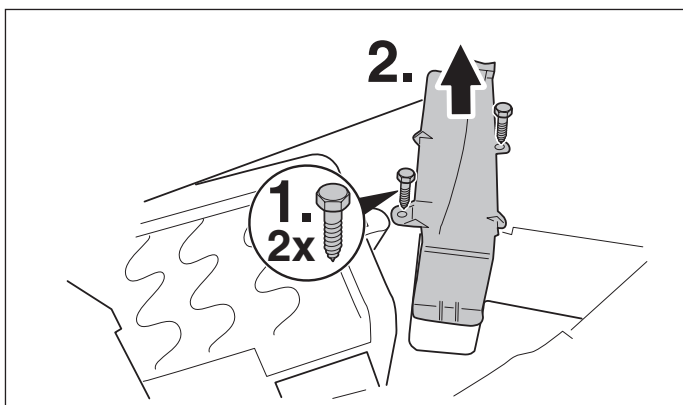

Renault Clio II

03.98 -->

20 min.

5 min.