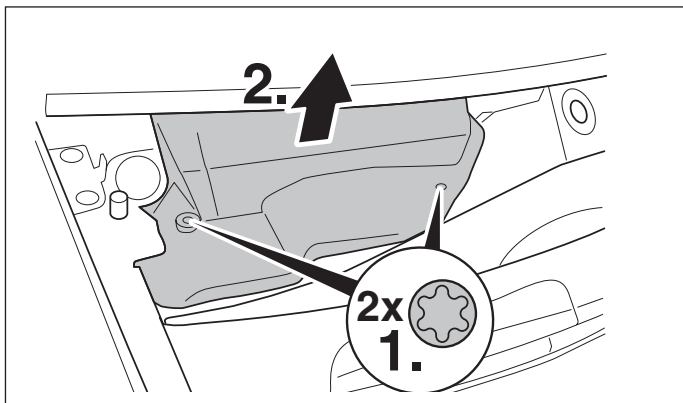

Renault Clio II

03.98 -->

20 min.

5 min.