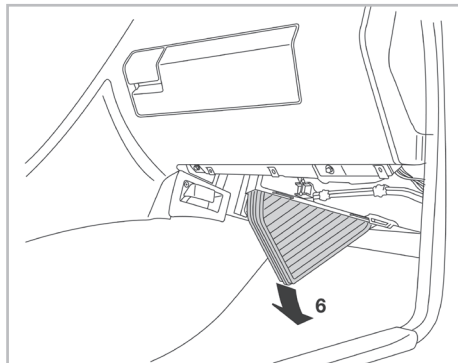

COMFORT

particle filter

FOR
MERCEDES

C CLASS (202) A/C+/- (03/93 > 02/01) / CLK (208) A/C+/- (06/97 > 08/02) / E CLASS (210) A/C+/- (04/95 > 03/02) / SLK (R170) A/C+/- (08/96 > 12/03)

Valeo Service - Société par Actions Simplifiée - Capital de 12 900 000 € - 70, rue Pleyel, 93285 Saint-Denis Cedex - France - B 306 486 408 RCS Bobigny