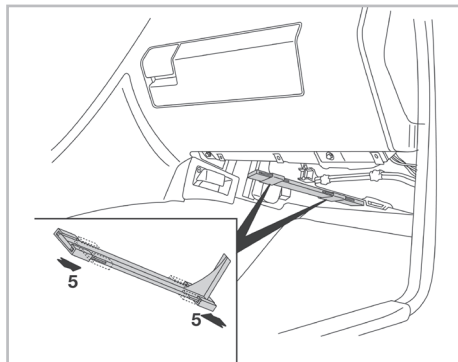

COMFORT

particle filter

FOR
MERCEDES

C CLASS (202) A/C+/- (03/93 > 02/01) / CLK (208) A/C+/- (06/97 > 08/02) / E CLASS (210) A/C+/- (04/95 > 03/02) / SLK (R170) A/C+/- (08/96 > 12/03)

Valeo Service - Société par Actions Simplifiée - Capital de 12 900 000 € - 70, rue Pleyel, 93285 Saint-Denis Cedex - France - B 306 486 408 RCS Bobigny