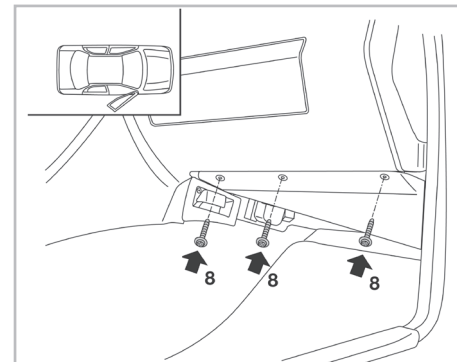

COMFORT

particle filter

FOR
MERCEDES

C CLASS (202) A/C+/- (03/93 > 02/01) / CLK (208) A/C+/- (06/97 > 08/02) / E CLASS (210) A/C+/- (04/95 > 03/02) / SLK (R170) A/C+/- (08/96 > 12/03)

Valeo Service - Société par Actions Simplifiée - Capital de 12 900 000 € - 70, rue Pleyel, 93285 Saint-Denis Cedex - France - B 306 486 408 RCS Bobigny