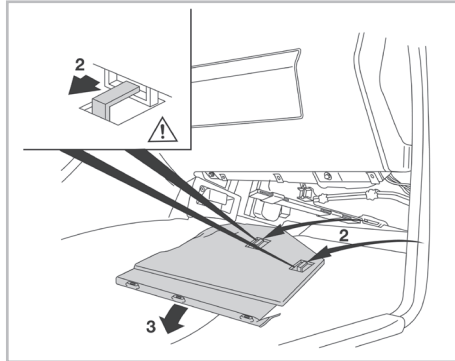

COMFORT

particle filter

FOR
MERCEDES

C CLASS (202) A/C+/- (03/93 > 02/01) / CLK (208) A/C+/- (06/97 > 08/02) / E CLASS (210) A/C+/- (04/95 > 03/02) / SLK (R170) A/C+/- (08/96 > 12/03)

Valeo Service - Société par Actions Simplifiée - Capital de 12 900 000 € - 70, rue Pleyel, 93285 Saint-Denis Cedex - France - B 306 486 408 RCS Bobigny