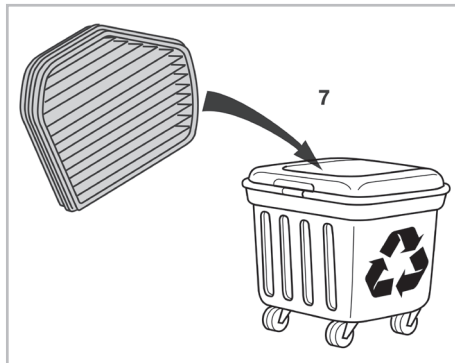

COMFORT

particle filter

FOR
MERCEDES

C CLASS (202) A/C+/- (03/93 > 02/01) / CLK (208) A/C+/- (06/97 > 08/02) / E CLASS (210) A/C+/- (04/95 > 03/02) / SLK (R170) A/C+/- (08/96 > 12/03)

Valeo Service - Société par Actions Simplifiée - Capital de 12 900 000 € - 70, rue Pleyel, 93285 Saint-Denis Cedex - France - B 306 486 408 RCS Bobigny