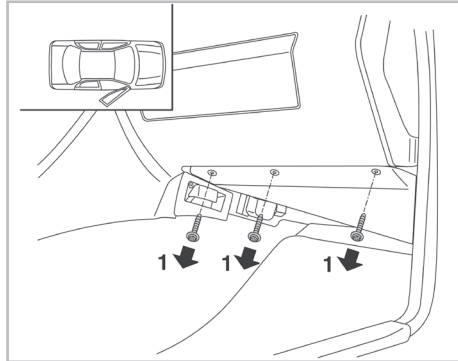

COMFORT

particle filter

FOR
MERCEDES

C CLASS (202) A/C+/- (03/93 > 02/01) / CLK (208) A/C+/- (06/97 > 08/02) / E CLASS (210) A/C+/- (04/95 > 03/02) / SLK (R170) A/C+/- (08/96 > 12/03)

Valeo Service - Société par Actions Simplifiée - Capital de 12 900 000 € - 70, rue Pleyel, 93285 Saint-Denis Cedex - France - B 306 486 408 RCS Bobigny