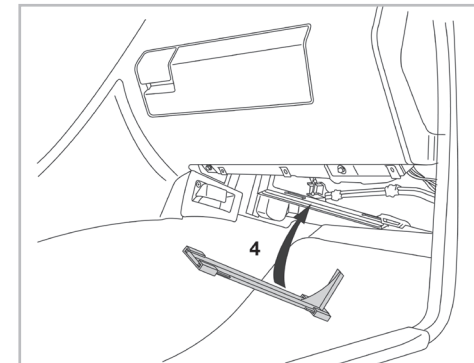

COMFORT

particle filter

FOR
MERCEDES

C CLASS (202) A/C+/- (03/93 > 02/01) / CLK (208) A/C+/- (06/97 > 08/02) / E CLASS (210) A/C+/- (04/95 > 03/02) / SLK (R170) A/C+/- (08/96 > 12/03)

Valeo Service - Société par Actions Simplifiée - Capital de 12 900 000 € - 70, rue Pleyel, 93285 Saint-Denis Cedex - France - B 306 486 408 RCS Bobigny