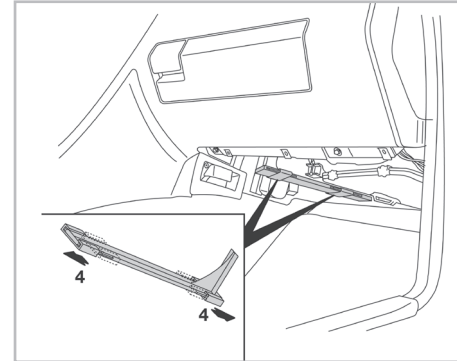

COMFORT

particle filter

FOR
MERCEDES

C CLASS (202) A/C+/- (03/93 > 02/01) / CLK (208) A/C+/- (06/97 > 08/02) / E CLASS (210) A/C+/- (04/95 > 03/02) / SLK (R170) A/C+/- (08/96 > 12/03)

Valeo Service - Société par Actions Simplifiée - Capital de 12 900 000 € - 70, rue Pleyel, 93285 Saint-Denis Cedex - France - B 306 486 408 RCS Bobigny