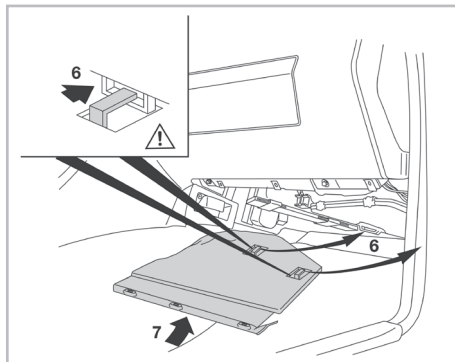

COMFORT

particle filter

FOR
MERCEDES

C CLASS (202) A/C+/- (03/93 > 02/01) / CLK (208) A/C+/- (06/97 > 08/02) / E CLASS (210) A/C+/- (04/95 > 03/02) / SLK (R170) A/C+/- (08/96 > 12/03)

Valeo Service - Société par Actions Simplifiée - Capital de 12 900 000 € - 70, rue Pleyel, 93285 Saint-Denis Cedex - France - B 306 486 408 RCS Bobigny