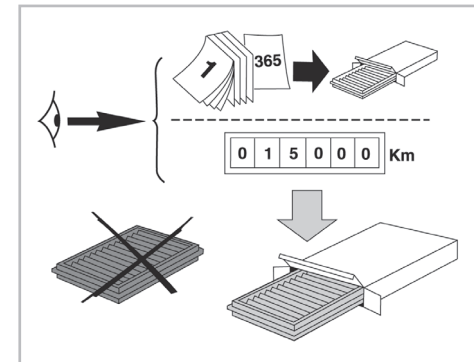

COMFORT

particle filter

FOR
MERCEDES

C CLASS (202) A/C+/- (03/93 > 02/01) / CLK (208) A/C+/- (06/97 > 08/02) / E CLASS (210) A/C+/- (04/95 > 03/02) / SLK (R170) A/C+/- (08/96 > 12/03)

Valeo Service - Société par Actions Simplifiée - Capital de 12 900 000 € - 70, rue Pleyel, 93285 Saint-Denis Cedex - France - B 306 486 408 RCS Bobigny