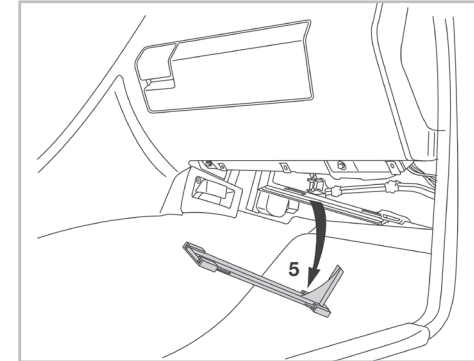

COMFORT

particle filter

FOR
MERCEDES

C CLASS (202) A/C+/- (03/93 > 02/01) / CLK (208) A/C+/- (06/97 > 08/02) / E CLASS (210) A/C+/- (04/95 > 03/02) / SLK (R170) A/C+/- (08/96 > 12/03)

Valeo Service - Société par Actions Simplifiée - Capital de 12 900 000 € - 70, rue Pleyel, 93285 Saint-Denis Cedex - France - B 306 486 408 RCS Bobigny