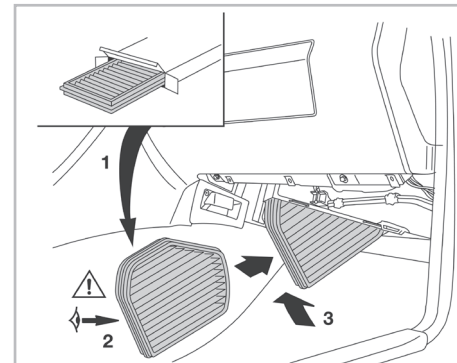

COMFORT

particle filter

FOR
MERCEDES

C CLASS (202) A/C+/- (03/93 > 02/01) / CLK (208) A/C+/- (06/97 > 08/02) / E CLASS (210) A/C+/- (04/95 > 03/02) / SLK (R170) A/C+/- (08/96 > 12/03)

Valeo Service - Société par Actions Simplifiée - Capital de 12 900 000 € - 70, rue Pleyel, 93285 Saint-Denis Cedex - France - B 306 486 408 RCS Bobigny