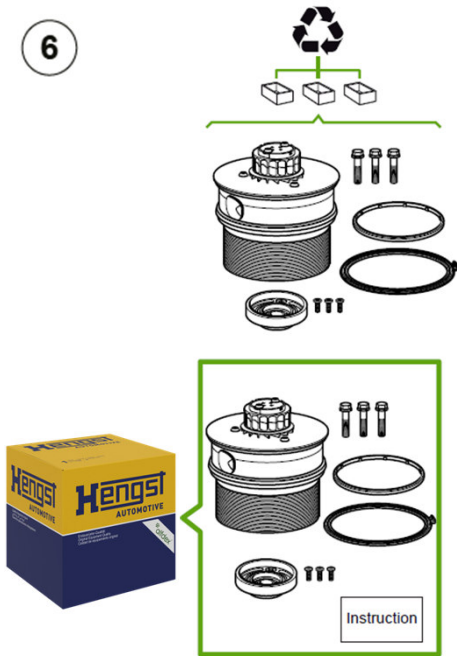

Aftermarket kit  
Replacement

1

Engine STOP

**Hengst**<sup>®</sup>  
AUTOMOTIVE

AS813M D895

2

3

4

5

 alfdex<sup>®</sup>

1316602091 c 1/2

6

7

8

9

10