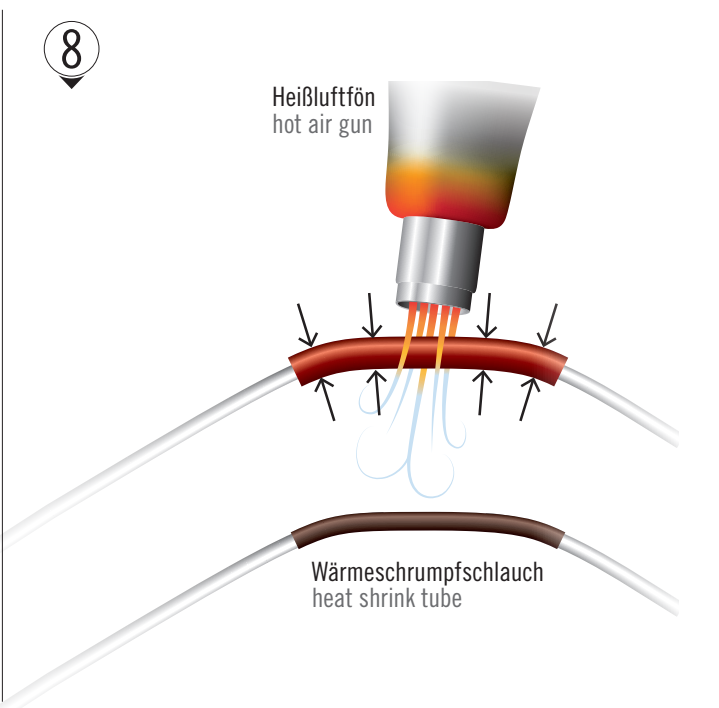

EINBAUANLEITUNG INSTALLATION INSTRUCTIONS

13303 | UNIVERSAL-LAMBDA SONDEN UNIVERSAL LAMBDA SENSORS

Unsere Universal-Lambdasonden
im Online-Shop www.autoteile.de
Our universal lambda sensors on
www.autoteile.de