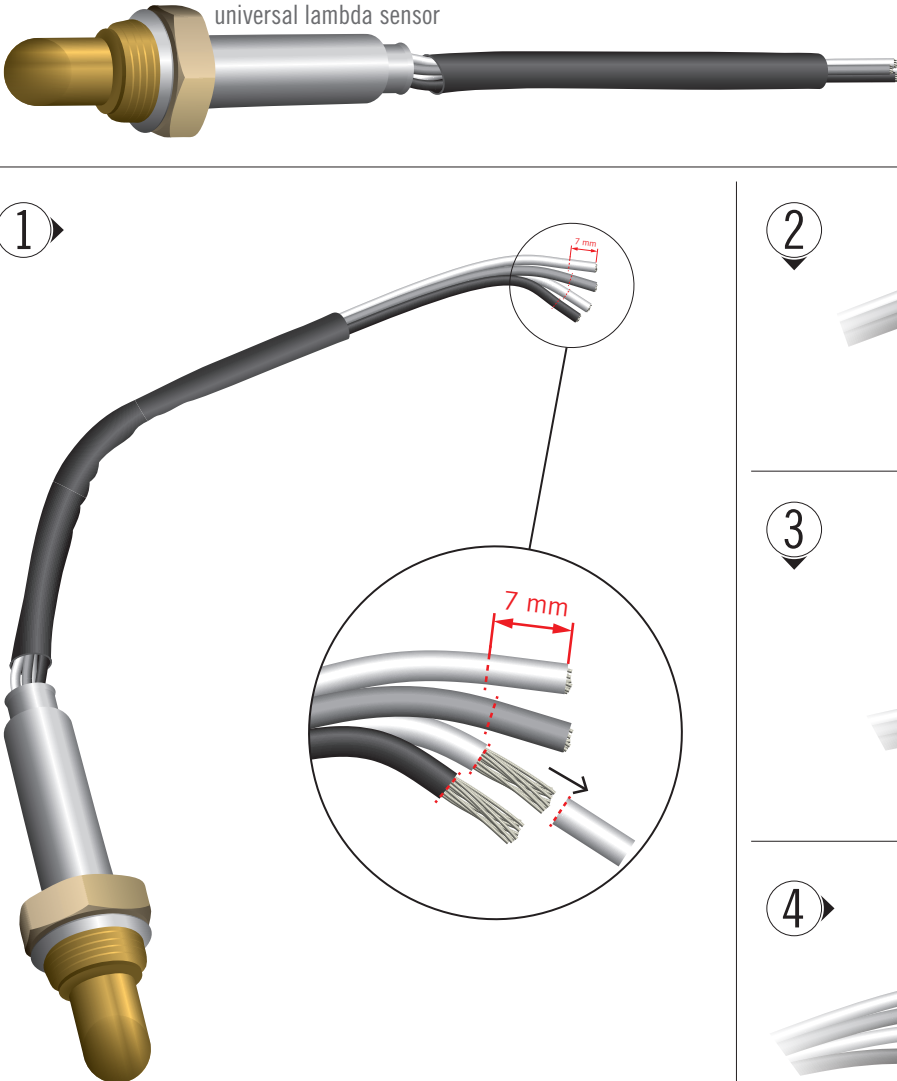

## Inhalt Content

Metallhülsen  
metal sleeves

Wärmeschrumpfschläuche  
heat shrink tubes

Universal-Lambdasonde  
universal lambda sensor

## benötigtes Werkzeug tools needed

Quetschzange und  
Abisolierwerkzeug  
crimping tool and  
wire stripping tool

Heißluftfön  
hot air gun

Stecker  
des alten Sensors  
Connector  
of the former sensor

1

2

Metallhülsen  
metal sleeves

3

Quetschzange  
crimping tool

4

Wärmeschrumpfschläuche  
heat shrink tubes