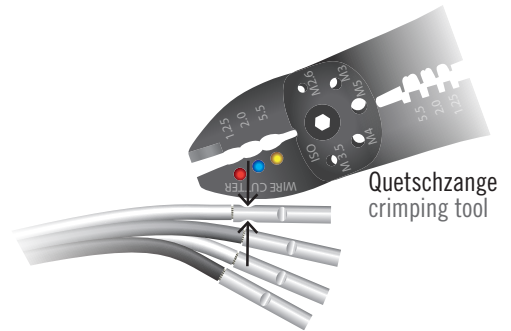

## Inhalt Content

Metallhülsen  
metal sleeves

Wärmeschrumpfschläuche  
heat shrink tubes

Universal-Lambdasonde  
universal lambda sensor

## benötigtes Werkzeug tools needed

Quetschzange und  
Abisolierwerkzeug  
crimping tool and  
wire stripping tool

Heißluftfön  
hot air gun

Stecker  
des alten Sensors  
Connector  
of the former sensor

1

2

Metallhülsen  
metal sleeves

3

Quetschzange  
crimping tool

4

Wärmeschrumpfschläuche  
heat shrink tubes