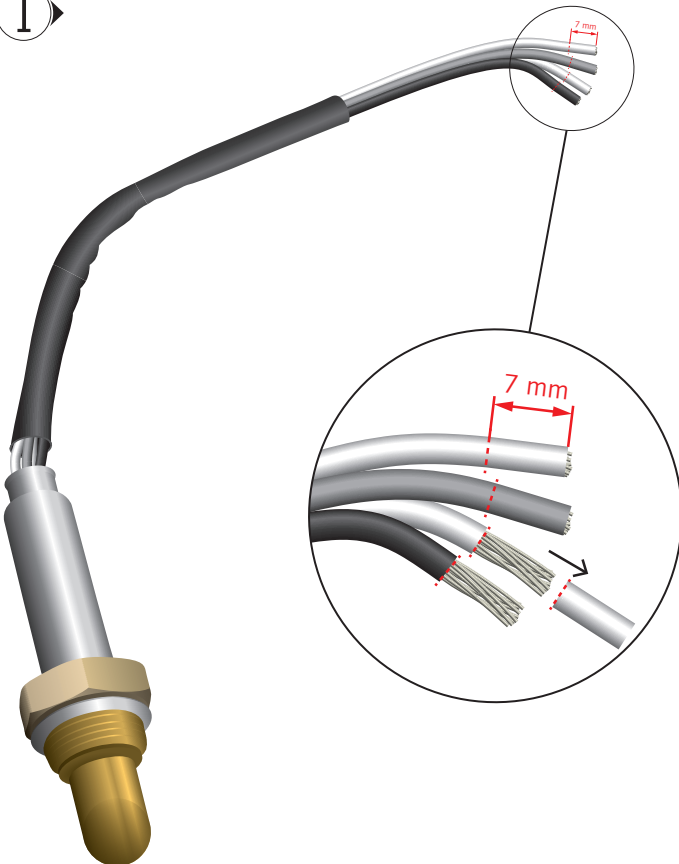

## Inhalt Content

Metallhülsen  
metal sleeves

Wärmeschrumpfschläuche  
heat shrink tubes

Universal-Lambdasonde  
universal lambda sensor

## benötigtes Werkzeug tools needed

Quetschzange und  
Abisolierwerkzeug  
crimping tool and  
wire stripping tool

Heißluftfön  
hot air gun

Stecker  
des alten Sensors  
Connector  
of the former sensor

1

2

Metallhülsen  
metal sleeves

3

Quetschzange  
crimping tool

4

Wärmeschrumpfschläuche  
heat shrink tubes