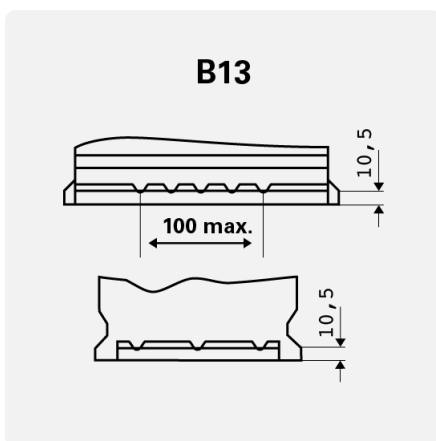

DYNAMIC SLI

552400047K262

TECHNISCHE INFORMATION

Batterie-Kapazität:	52 Ah	CCA:	470 A
Spannung:	12 V	Dimensionen (L/W/H):	207/175/190
Gehäusegröße:	H4/L1	Kurzbezeichnung:	C22
UK-Code:	012	ETN:	552400047
Gewicht gug (kg):	12,40 kg	Halt der Basis:	B13
Polanordnung:	0	Poltyp:	1

ZEICHNUNGEN

Halt der Basis