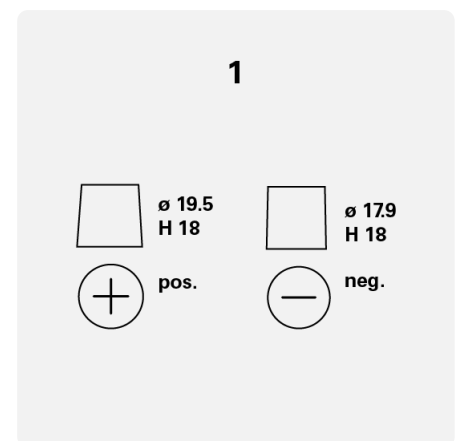

TECHNISCHE INFORMATION

Batterie-Kapazität:	52 Ah	CCA:	470 A
Spannung:	12 V	Dimensionen (L/W/H):	207/175/190
Gehäusegröße:	H4/L1	Kurzbezeichnung:	C22
UK-Code:	012	ETN:	552400047
Gewicht gug (kg):	12,40 kg	Halt der Basis:	B13
Polanordnung:	0	Poltyp:	1

ZEICHNUNGEN

Halt der Basis

Polanordnung

Poltyp