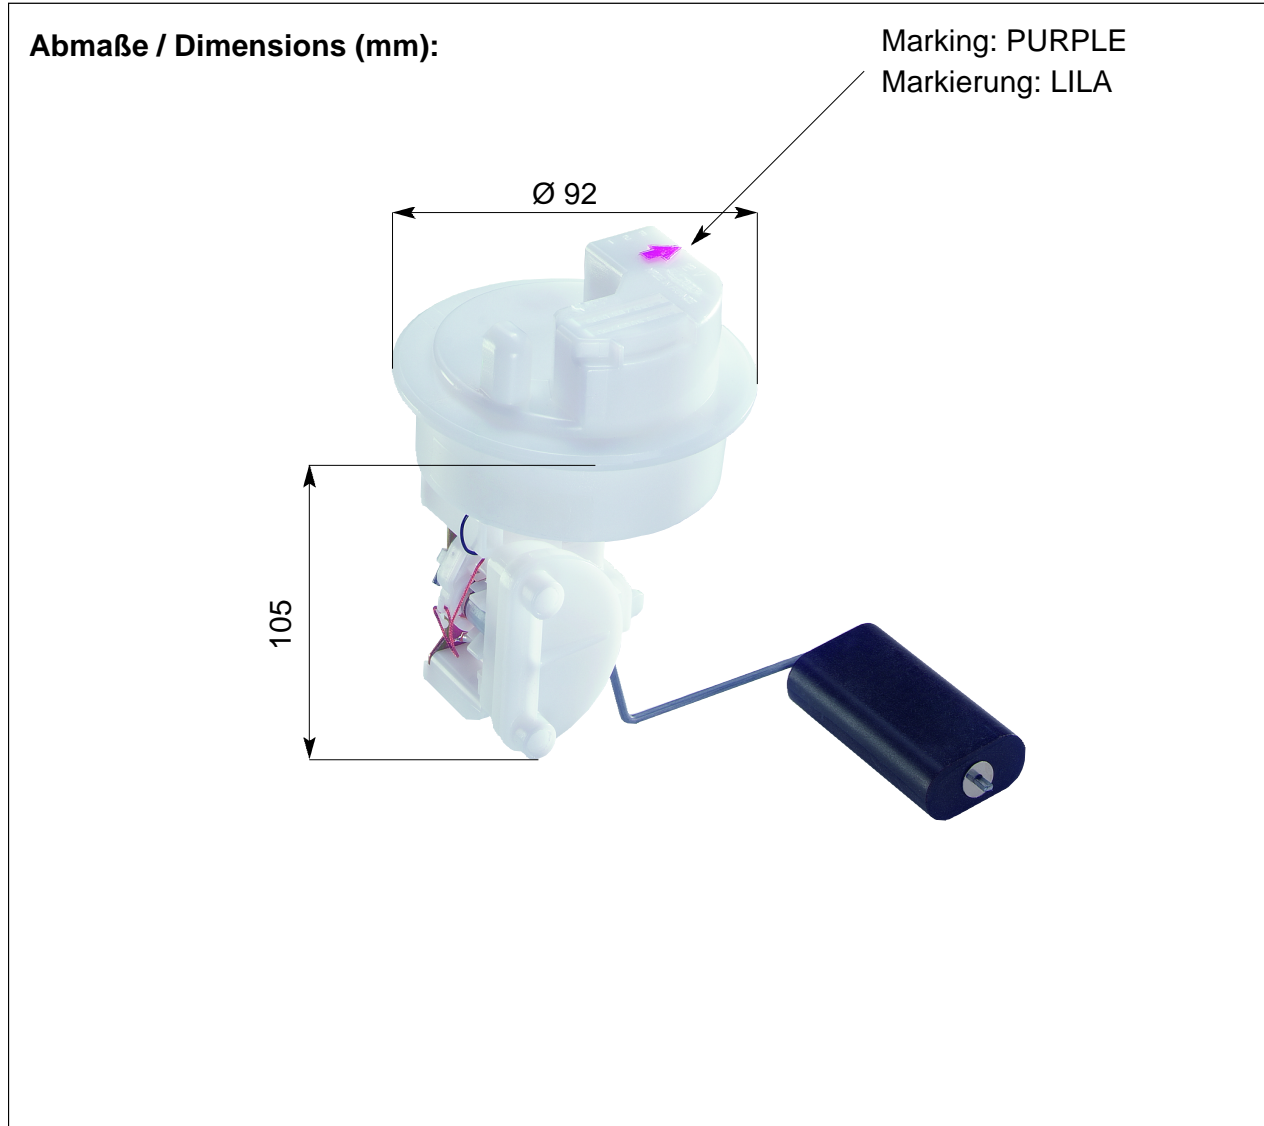

# Hebelgeber PEUGEOT

# Lever-Type Sender

Kunststoff-Flansch

Plastic-Flange

## Technische Daten:

Nennspannung:	12V
Widerstandswerte:	leer 290 ± 10 Ohm voll 3 ± 3 Ohm
Kraftstoffart:	Benzin und Diesel

## Technical Data:

Rated voltage:	12V
Resistance values:	empty 290 ± 10 Ohms full 3 ± 3 Ohms
Fuel Type:	petrol and diesel