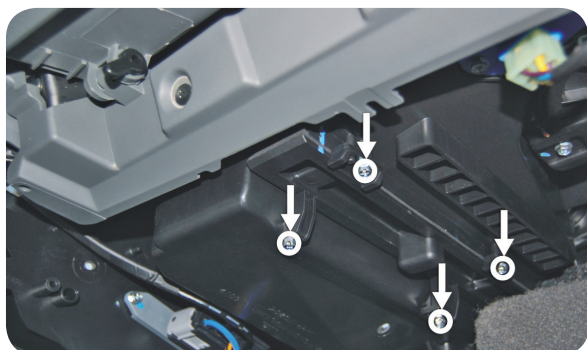

350203062730

BCF273

FILTRO ARIA ABITACOLO – ISTRUZIONI INSTALLAZIONE
CABIN AIR FILTERS – INSTALLATION INSTRUCTION
FILTRY PRZECIWPYŁKOWE – INSTRUKCJA MONTAŻU
INNENRAUMFILTER – EINBAUANLEITUNG
FILTRE ANTIPOLLEN – INSTRUCTIONS DE MONTAGE

Chevrolet Lacetti; Daewoo Nubira II

- IT** Il filtro è ubicato al di sotto del vano portaoggetti
- EN** The filter is located under the glove compartment
- PL** Filtr znajduje się pod schowkiem
- DE** Der Filterteil befindet sich unter dem Handschuhfach
- FR** Le filtre se trouve sous la boîte