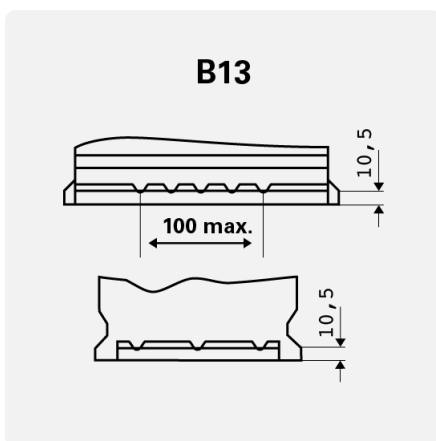

DYNAMIC SLI

570409064K262

TECHNISCHE INFORMATION

Batterie-Kapazität:	70 Ah	CCA:	640 A
Spannung:	12 V	Dimensionen (L/W/H):	278/175/190
Gehäusegröße:	H6/L3	Kurzbezeichnung:	E13
UK-Code:	096	ETN:	570409064
Gewicht gug (kg):	16,6 kg	Halt der Basis:	B13
Polanordnung:	0	Poltyp:	1

ZEICHNUNGEN

Halt der Basis