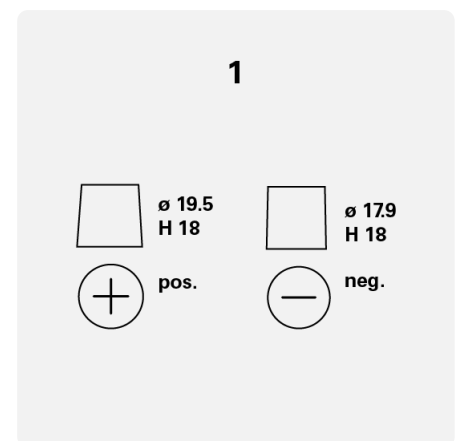

TECHNISCHE INFORMATION

Batterie-Kapazität:	70 Ah	CCA:	640 A
Spannung:	12 V	Dimensionen (L/W/H):	278/175/190
Gehäusegröße:	H6/L3	Kurzbezeichnung:	E13
UK-Code:	096	ETN:	570409064
Gewicht gug (kg):	16,6 kg	Halt der Basis:	B13
Polanordnung:	0	Poltyp:	1

ZEICHNUNGEN

Halt der Basis

Polanordnung

Poltyp