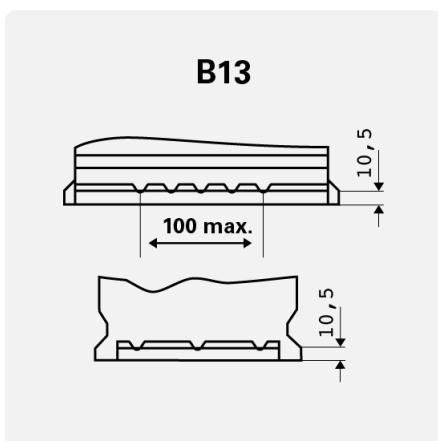

DYNAMIC SLI

560409054K262

TECHNISCHE INFORMATION

Batterie-Kapazität:	60 Ah	CCA:	540 A
Spannung:	12 V	Dimensionen (L/W/H):	242/175/175
Gehäusegröße:	T5/LB2	Kurzbezeichnung:	D59
UK-Code:	075	ETN:	560409054
Gewicht gug (kg):	13,89 kg	Halt der Basis:	B13
Polanordnung:	0	Poltyp:	1

ZEICHNUNGEN

Halt der Basis