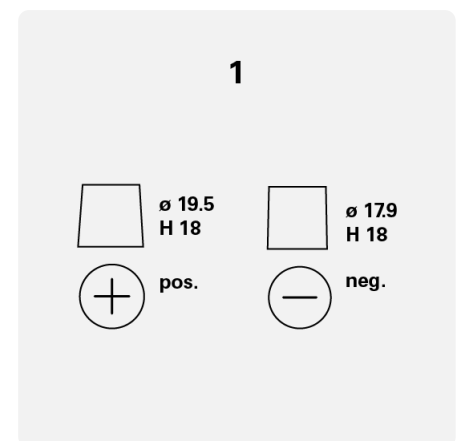

TECHNISCHE INFORMATION

Batterie-Kapazität:	60 Ah	CCA:	540 A
Spannung:	12 V	Dimensionen (L/W/H):	242/175/175
Gehäusegröße:	T5/LB2	Kurzbezeichnung:	D59
UK-Code:	075	ETN:	560409054
Gewicht gug (kg):	13,89 kg	Halt der Basis:	B13
Polanordnung:	0	Poltyp:	1

ZEICHNUNGEN

Halt der Basis

Polanordnung

Poltyp