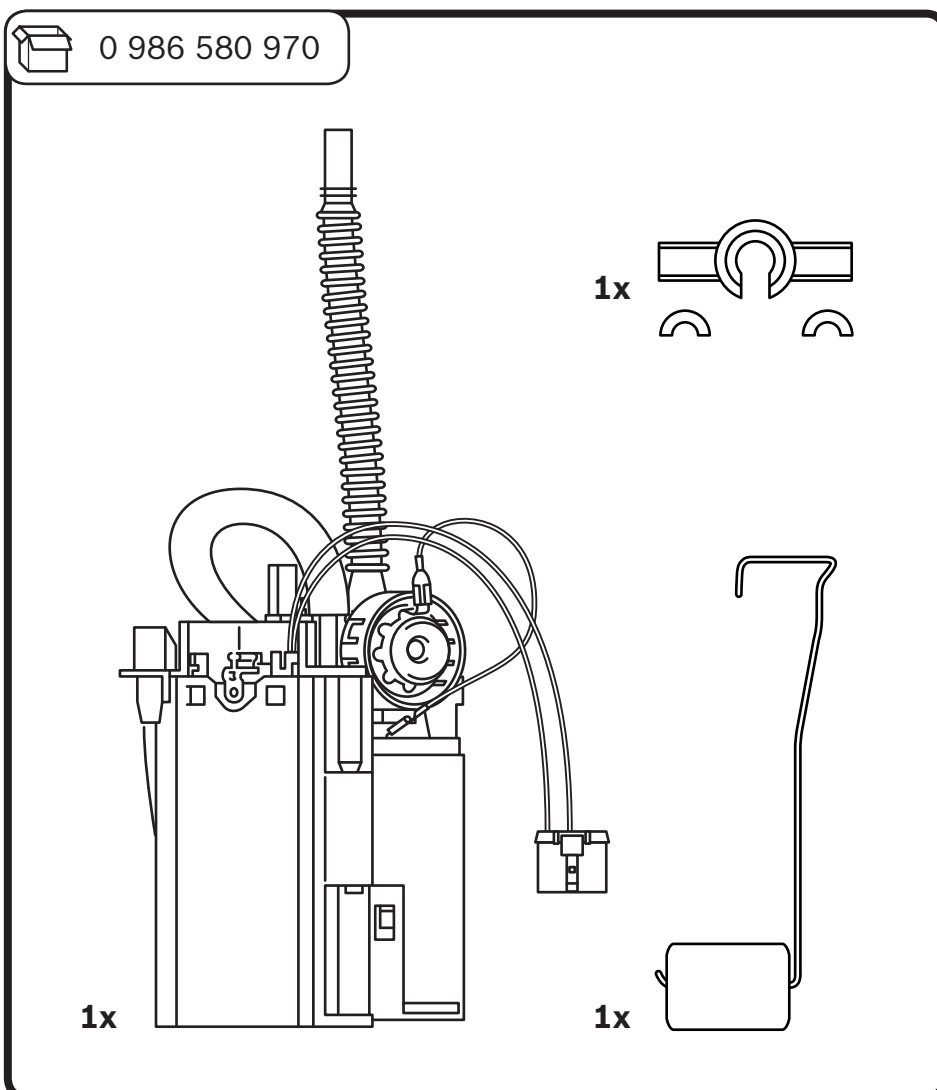

cs Palivové čerpadlo
Návod k montáži

ro Pompa Combustibil
Instrucțiuni de montare

0 986 580 970

BOSCH

EAC