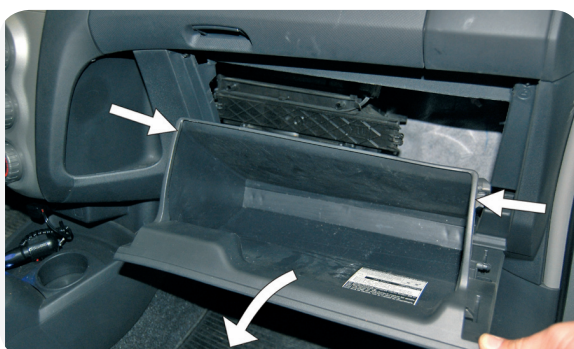

350203062440

BCF244

FILTRO ARIA ABITACOLO – ISTRUZIONI INSTALLAZIONE  
CABIN AIR FILTERS – INSTALLATION INSTRUCTION  
FILTRY PRZECIWPYŁKOWE – INSTRUKCJA MONTAŻU  
INNENRAUMFILTER – EINBAUANLEITUNG  
FILTRE ANTIPOLLEN – INSTRUCTIONS DE MONTAGE

## Toyota Yaris II

- IT** Aprire il vano portaoggetti, il filtro è ubicato dietro il vano portaoggetti
- EN** Open the glove locker, filter is located behind the glove compartment
- PL** Otworzyć schowek, filtr znajduje się za tylną ścianką schowka
- DE** Den Handschuhfach öffnen, der Filter befindet sich hinter dem Handschuhfach
- FR** Ouvrir la boîte, le filtre se trouve derrière la boîte à gants