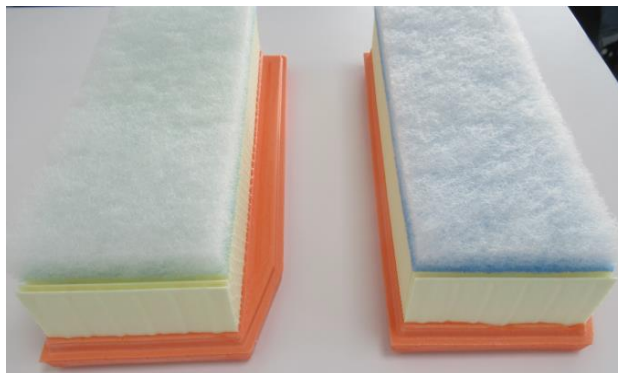

### Remplacement du préfiltre pour plusieurs filtres à air

Pour un certain nombre de filtres à air de la gamme MANN FILTER, le préfiltre sera modifié. Ce changement n'a qu'un effet visuel puisque la couleur du voile est bleu clair au lieu de bleu foncé. En ce qui concerne la fonction, le filtre est tout à fait équivalent à son prédécesseur et répond de manière fiable à la qualité MANN FILTER.

C 31 116

C 30 011

C 17 237/1

C 24 024

C 29 168

C 27 030

C 35 160/1

C 24 036

Nouvel élément  
filtrant avec  
préfiltre bleu clair

Élément filtrant  
précédent avec  
préfiltre bleu foncé