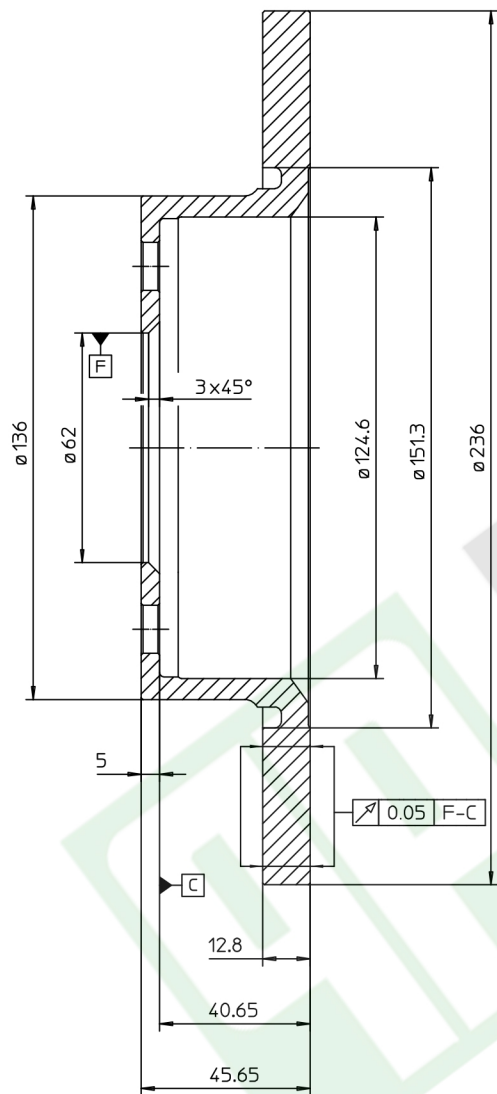

D-D

E-E

Proprietà delle Fonderie Pietro Pilenga Spa. Senza autorizzazione scritta della stessa il presente disegno non potrà essere comunicato a terzi o riprodotto (anche parzialmente). La società proprietaria tutela i propri diritti a rigore di legge

Property of FONDERIE PIETRO PILENGA SPA. This drawing cannot be copied, distributed, disclosed or used without prior written consent. All rights reserved

Quote indicative soggette a variazioni

Indicative data subject to variations

FONDERIE-OFFICINE
PIETRO PILENGA S.P.A.
Comun Nuovo (Bergamo) Italy

Denom.	SKODA		Data 18/09/06	
	MIN TH 11.4 mm.	n° Disegno	Rif. Pilenga	Em.
		S/0132	5211	C