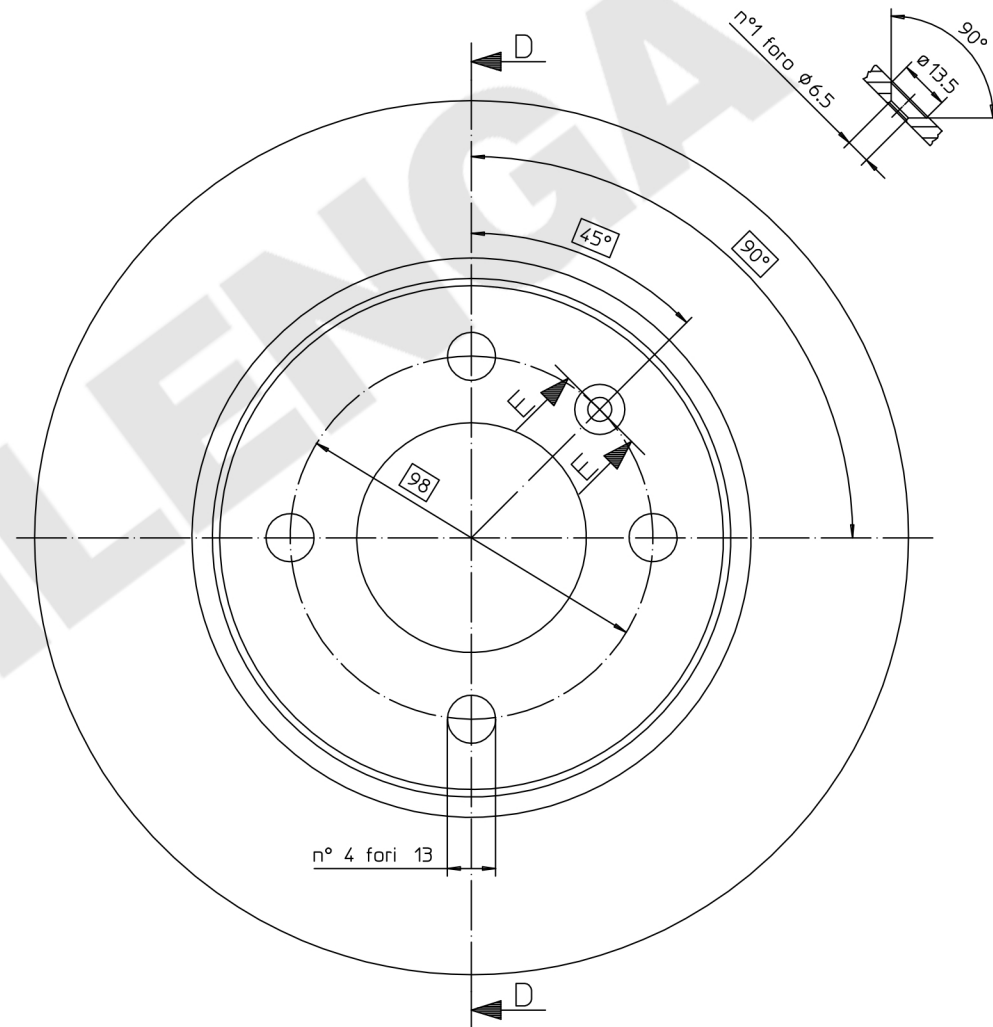

D-D

E-E

Proprietà delle Fonderie Pietro Pilenga Spa. Senza autorizzazione scritta della stessa il presente disegno non potrà essere comunicato a terzi o riprodotto (anche parzialmente). La società proprietaria tutela i propri diritti a rigore di legge

Property of FONDERIE PIETRO PILENGA SPA. This drawing cannot be copied, distributed, disclosed or used without prior written consent. All rights reserved

Quote indicative soggette a variazioni

Indicative data subject to variations

FONDERIE-OFFICINE
PIETRO PILENGA S.P.A.
Comun Nuovo (Bergamo) Italy

Denom.	SKODA		Data 18/09/06	
	MIN TH 11.4 mm.	n° Disegno	Rif. Pilenga	Em.
		S/0132	5211	C