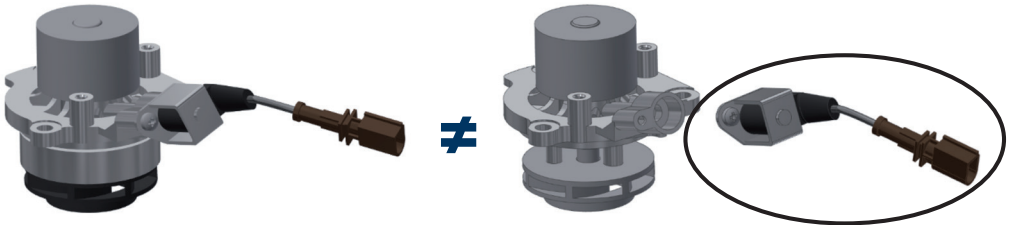

DRIVE COOL WITH QUALITY!

GEBA-AUTOTEILE GMBH

Wiedstrasse 8

D-53560 Vettelschoß

info@geba-autoteile.de

GEBA

NR./NO. 11220

VW / AUDI / SEAT / SKODA – Nr./ No. 04L121011EX

Vorhandenes Ventil wiederverwenden!
Reuse existing valve!

Nicht regelbar
Not variable

Ventil einstecken und verschrauben.
Insert and screw valve.

QUALITY
WATERPUMPS
MADE IN GERMANY

www.geba-autoteile.de

 **TecAlliance**
Certified Data Supplier