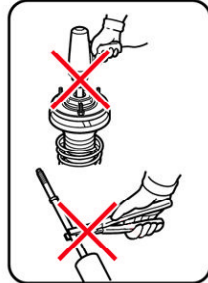

IN-191

- | | |
|-----------------|--------------------|
| 1 100 Nm | 5 30 Nm |
| 2 50 Nm | 6 60 Nm |
| 3 30 Nm | 7 37/90° Nm |
| 4 60 Nm | |

 O.E
 KYB