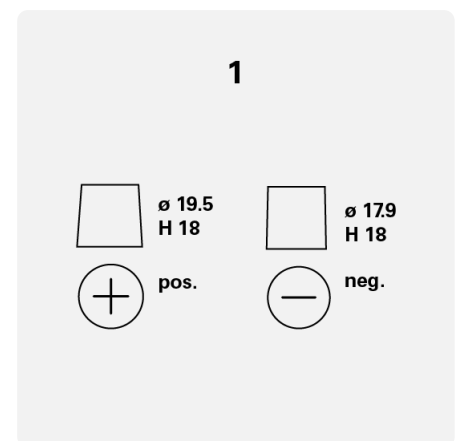

TECHNISCHE INFORMATION

Batterie-Kapazität:	80 Ah	CCA:	740 A
Spannung:	12 V	Dimensionen (L/W/H):	315/175/190
Gehäusegröße:	H7/L4	Kurzbezeichnung:	F16
UK-Code:	115	ETN:	580400074
Gewicht gug (kg):	19,1 kg	Halt der Basis:	B13
Polanordnung:	0	Poltyp:	1

ZEICHNUNGEN

Halt der Basis

Polanordnung

Poltyp