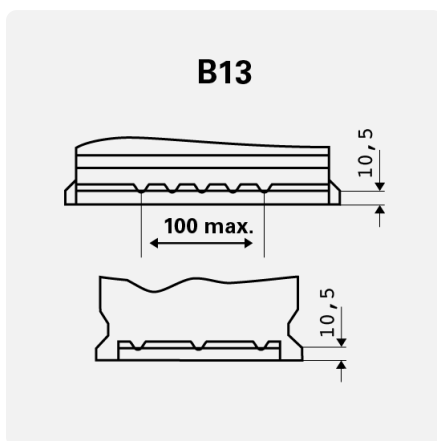

DYNAMIC SLI

580400074K262

TECHNISCHE INFORMATION

Batterie-Kapazität:	80 Ah	CCA:	740 A
Spannung:	12 V	Dimensionen (L/W/H):	315/175/190
Gehäusegröße:	H7/L4	Kurzbezeichnung:	F16
UK-Code:	115	ETN:	580400074
Gewicht gug (kg):	19,1 kg	Halt der Basis:	B13
Polanordnung:	0	Poltyp:	1

ZEICHNUNGEN

Halt der Basis