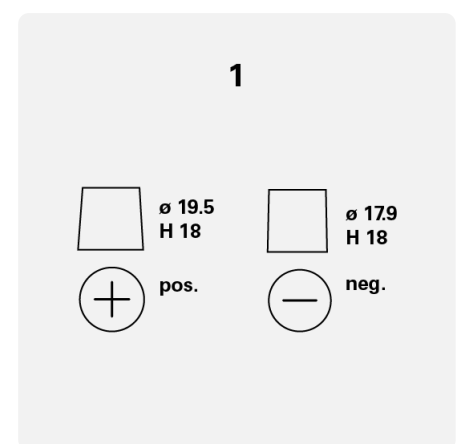

TECHNISCHE INFORMATION

Batterie-Kapazität:	70 Ah	CCA:	630 A
Spannung:	12 V	Dimensionen (L/W/H):	261/175/220
Gehäusegröße:	D26R	Kurzbezeichnung:	E24
UK-Code:	069	ETN:	570413063
Gewicht gug (kg):	17,32 kg	Halt der Basis:	B01
Polanordnung:	1	Poltyp:	1

ZEICHNUNGEN

Halt der Basis

Polanordnung

Poltyp