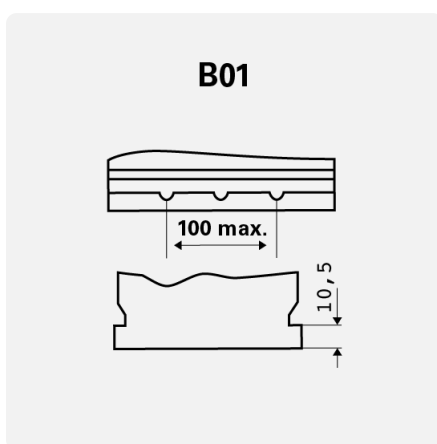

DYNAMIC SLI

570413063K262

TECHNISCHE INFORMATION

Batterie-Kapazität:	70 Ah	CCA:	630 A
Spannung:	12 V	Dimensionen (L/W/H):	261/175/220
Gehäusegröße:	D26R	Kurzbezeichnung:	E24
UK-Code:	069	ETN:	570413063
Gewicht gug (kg):	17,32 kg	Halt der Basis:	B01
Polanordnung:	1	Poltyp:	1

ZEICHNUNGEN

Halt der Basis