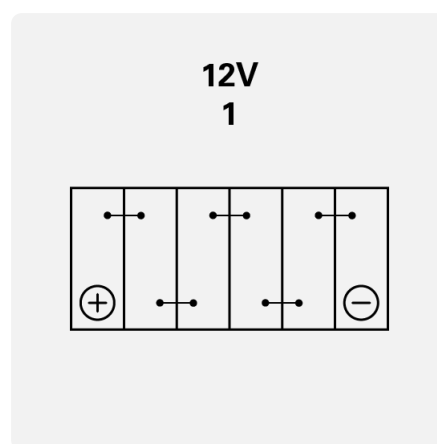

Polanordnung