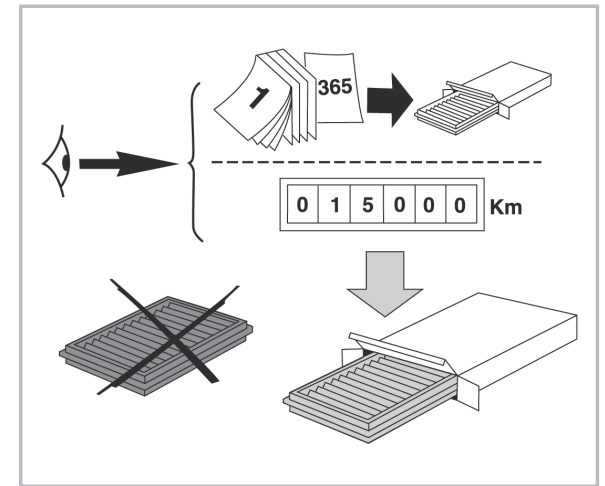

COMFORT

particle filter

FOR
HYUNDAI ELANTRA III (09/06 >)

715816
FH934

WANT TO
KNOW MORE?

www.valeo-techassist.com