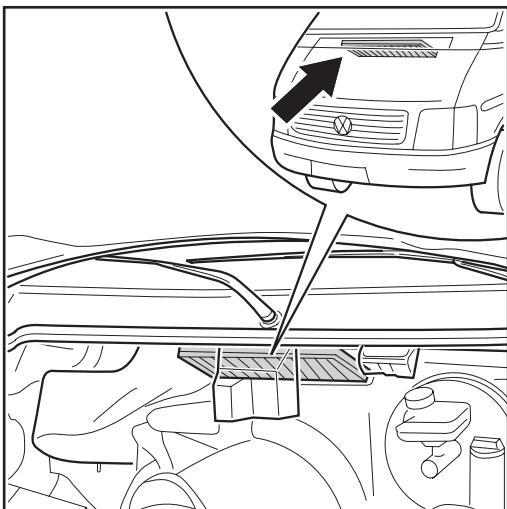

1. _____

2. _____