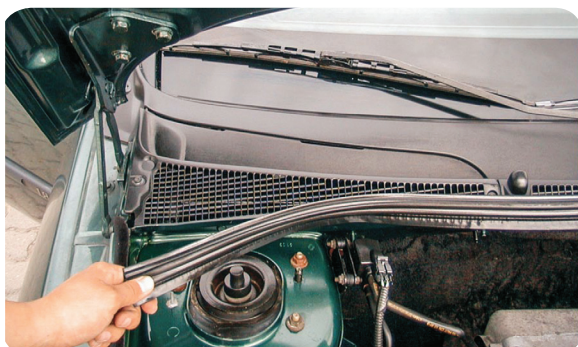

350203061250

BCF125

FILTRO ARIA ABITACOLO – ISTRUZIONI INSTALLAZIONE
CABIN AIR FILTERS – INSTALLATION INSTRUCTION
FILTRY PRZECIWPYŁKOWE – INSTRUKCJA MONTAŻU
INNENRAUMFILTER – EINBAUANLEITUNG
FILTRE ANTIPOLLEN – INSTRUCTIONS DE MONTAGE

Renault Laguna

- IT Rimuovere la guarnizione in gomma
- EN Remove the rubber seal
- PL Usunąć uszczelkę gumową
- DE Die Gummidichtung entfernen
- FR Enlever le joint en caoutchouc