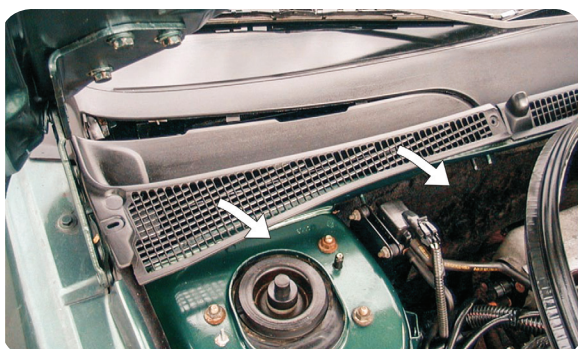

350203061250

BCF125

FILTRO ARIA ABITACOLO – ISTRUZIONI INSTALLAZIONE
CABIN AIR FILTERS – INSTALLATION INSTRUCTION
FILTRY PRZECIWPYŁKOWE – INSTRUKCJA MONTAŻU
INNENRAUMFILTER – EINBAUANLEITUNG
FILTRE ANTIPOLLEN – INSTRUCTIONS DE MONTAGE

Renault Laguna

- IT Rimuovere la guarnizione in gomma
- EN Remove the rubber seal
- PL Usunąć uszczelkę gumową
- DE Die Gummidichtung entfernen
- FR Enlever le joint en caoutchouc

- IT Allentare le viti
- EN Loosen the screws
- PL Wykręcić wkręty mocujące
- DE Die Befestigungsschrauben lösen
- FR Dévisser les vis de fixation