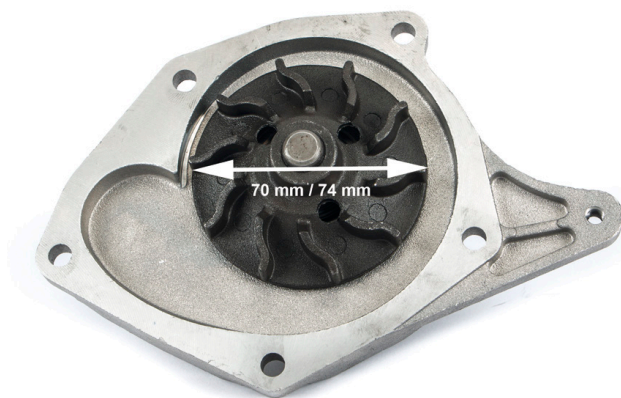

SERVICE INFO – INA 0173

Vízpumpa a K9K-motorokhoz

Eltérő lapátkerék-átmérő

Gyártók: Dacia, Nissan, Renault, Suzuki

Modellek:

Dacia: Dokker, Duster, Logan, Sandero
 Nissan: Almera, Kubistar, Micra, Note, NV200,
 Renault: Qashqai, Tiida
 Suzuki: Clio, Fluence, Kangoo, Megane, Modus,
 Scenic, Thalia, Twingo
 Jimny

Motorkód: K9K

Cikksz.: 538 0047 10
 538 0373 10

Az aktuális hozzárendelést lásd az alkatrész-katalógusban.

Mérjék meg a kiserelt vízszivattyú lapátkerékének az átmérőjét

A felsorolt motoroknál 70 vagy 74 mm átmérőjű lapátkerékkel szerelt vízpumpa lehet beszerelve. Szemre mindkét kivitel azonos. A pontos hozzárendelés csak a kiserelt vízszivattyú lapátkerék-átmérőjének a megméréseivel lehetséges.