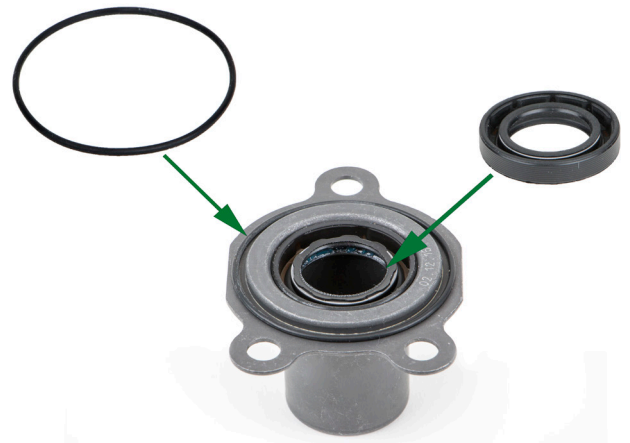

SERVICE INFO – LuK 0079

LuK GearBOX 02J

Optimalizált tartalom

Gyártó: Volkswagen

Sebességváltó típusa: 02J

Cikksz.: 462 0056 10

Az aktuális hozzárendelést lásd az alkatrészatalógusban.

Vezetőhüvely előszerelt O-gyűrűvel és tömítőgyűrűvel

A megnevezett LuK GearBOX tartalmát optimalizálták. Egy már O-gyűrűvel és tömítőgyűrűvel előszerelt vezetőhüvely váltja fel az egyedi alkatrészeket. Az átállítási fázisban mindkét tömítést és az előszerelt vezetőhüvelyt is tartalmazza az LuK GearBOX.