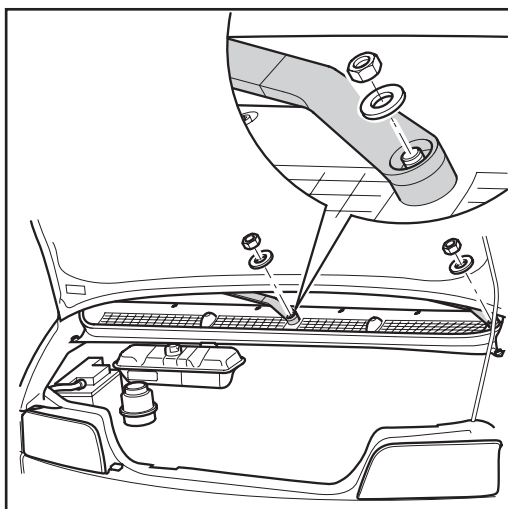

1. _____

2. _____