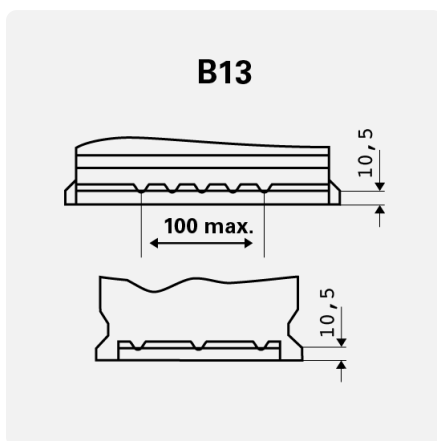

DYNAMIC SLI

572409068K262

TECHNISCHE INFORMATION

Batterie-Kapazität:	72 Ah	CCA:	680 A
Spannung:	12 V	Dimensionen (L/W/H):	278/175/175
Gehäusegröße:	T6/LB3	Kurzbezeichnung:	E43
UK-Code:	100	ETN:	572409068
Gewicht gug (kg):	17,05 kg	Halt der Basis:	B13
Polanordnung:	0	Poltyp:	1

ZEICHNUNGEN

Halt der Basis