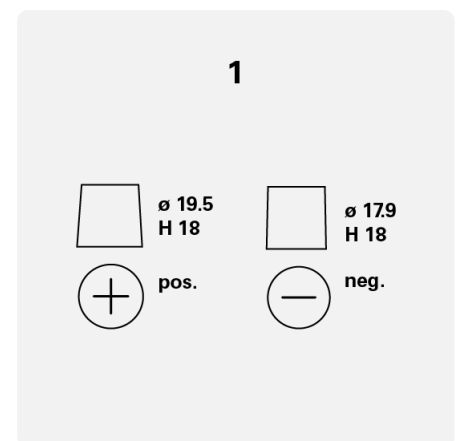

TECHNISCHE INFORMATION

Batterie-Kapazität:	72 Ah	CCA:	680 A
Spannung:	12 V	Dimensionen (L/W/H):	278/175/175
Gehäusegröße:	T6/LB3	Kurzbezeichnung:	E43
UK-Code:	100	ETN:	572409068
Gewicht gug (kg):	17,05 kg	Halt der Basis:	B13
Polanordnung:	0	Poltyp:	1

ZEICHNUNGEN

Halt der Basis

Polanordnung

Poltyp