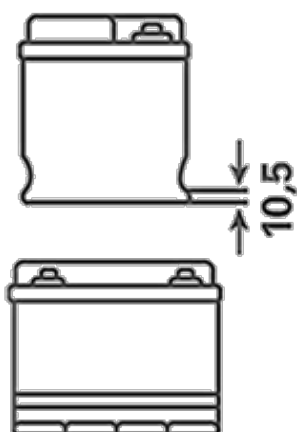

További információkért látogasson el ide varta-automotive.com

INFORMÁCIÓKÉRÉS

ETN:	605102080
Cikkszám:	605102080A742
Rövid kód:	H17
Vonalkód:	4016987145579
UK kód:	
Csomagolási egység:	1
Tartomány:	36

MŰSZAKI INFORMÁCIÓK

Feszültség [V]:	12	Base Hold-down:	B01
Akkumulátor kapacitás [Ah]:	105	Elrendezés:	9
Hidegindító áram EN szerint [A]:	800	Terminál típusok:	1
Hossz [mm]:	330	A ház mérete:	GR31
Szélesség [mm]:	172	Tömeg (üresen):	24,4
Magasság [mm]:	240		

B01

1

ø 19,5
H 18

ø 17,9
H 18

pos.

neg.