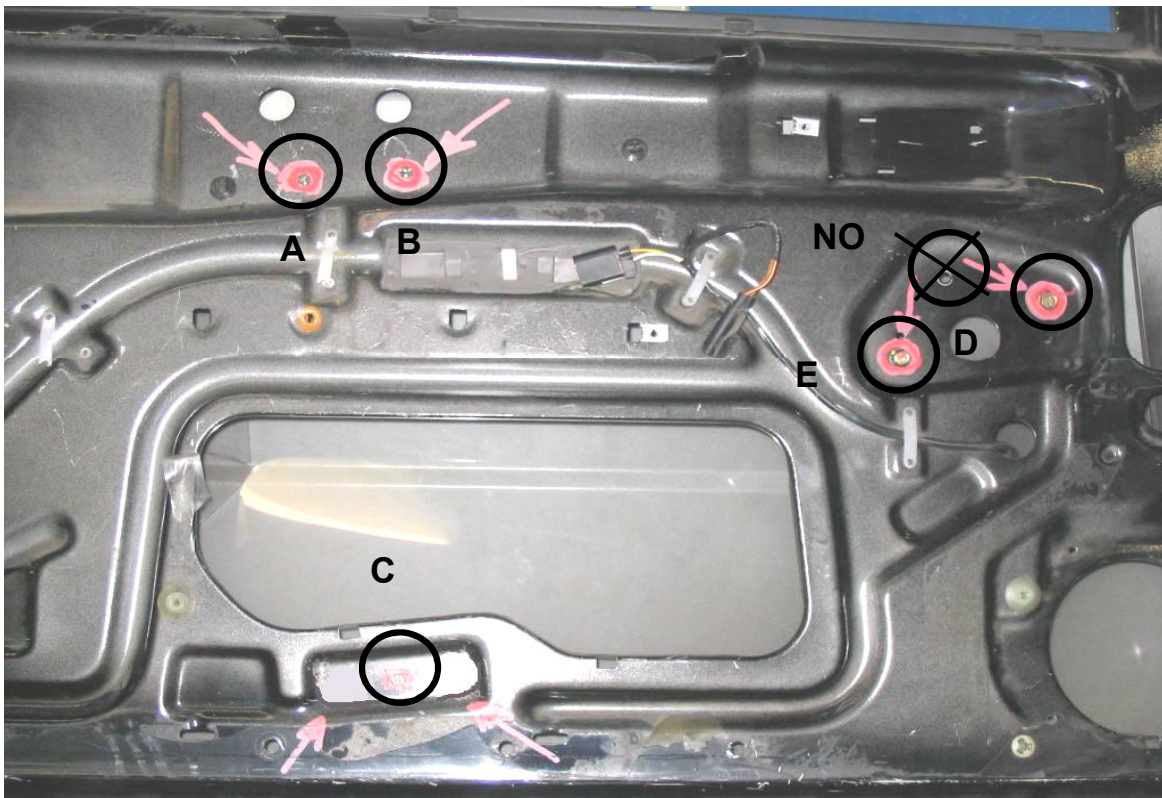

**ISTRUZIONI DI MONTAGGIO**  
**INSTRUCTIONS POUR LE MONTAGE**  
**HOW TO FIX IT - INSTRUÇÕES DE MONTAGEM**  
**ΟΔΗΓΙΕΣ ΤΟΠΟΘΕΤΗΣΗΣ - EINBAUANLEITUNG**  
**INSTRUCCIONES DE MONTAJE**

**FORD FIESTA 3 P - 11/1995->06/2002**

**ref. 100217-100218**

Anteriore - Avant - Front - Anterior  
Εμπρόςθιος - Vorne - Delantero

Posteriore - Arrière - Rear - Posterior  
Οπίσθιος - Hinten - Trasero

Adattabilità - Adapter - Adapt - Aplicações - ANTIΣΤΟΙΧΙΑ - Ersetzt - Compatible:

Ds-R (1022289 - 1048940)

Sn-L (1022294 - 1048941)

Informativa - Information - Enquiry - Informação - ΣΧΟΛΙΑ - Hinweis - Información :

- I punti di ancoraggio indicati A-B-C-D-E corrispondono agli STESSI PUNTI DI ANCORAGGIO dell'alzacristallo originale.
- Les points d'ancrage indiqués A-B-C-D-E sont les mêmes de la pièce d'origine.
- The fixation points showed A-B-C-D-E correspond to the ones of the genuine part.
- Os pontos de apoio indicados em A-B-C-D-E correspondem aos MESMOS PONTOS DE APOIO do elevador original
- Τα σημεία επαφής που παρουσιάζονται ως A-B-C-D-E αντιστοιχούν στα ίδια με τα **γνήσια ανταλλακτικά**
- Die Befestigungspunkte A-B-C-D-E entsprechen denen des Original-Teiles
- Los puntos de anclaje marcados A-B-C-D-E son los mismos del elevacion original