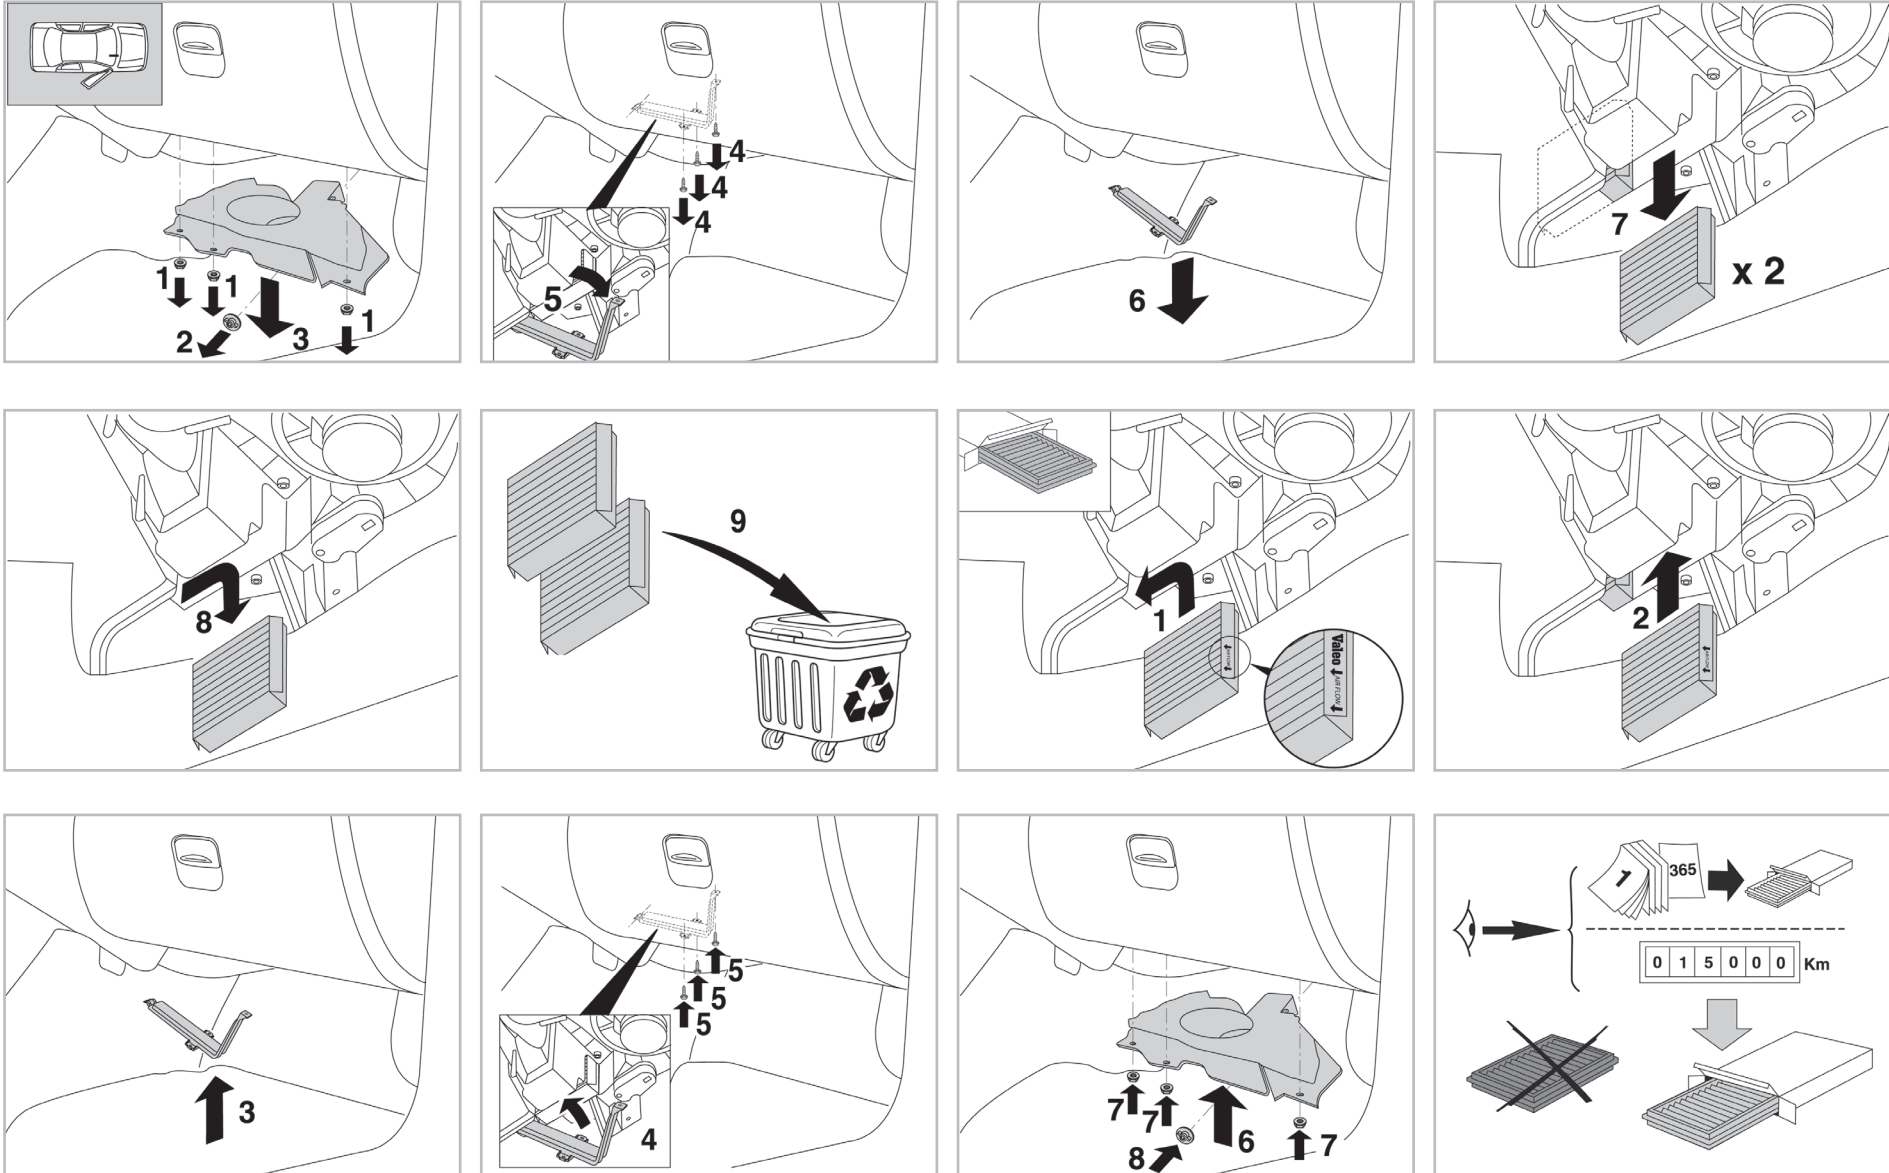

SUPREME

with anti-allergen
properties

701017
FH 2017

PCA

**WANT TO
KNOW MORE?**

www.valeo-techassist.com

Valeo Service - Société par Actions Simplifiée - Capital de 12 900 000 € - 70, rue Pleyel, 93285 Saint-Denis Cedex - France - B 306 486 408 RCS Bobigny